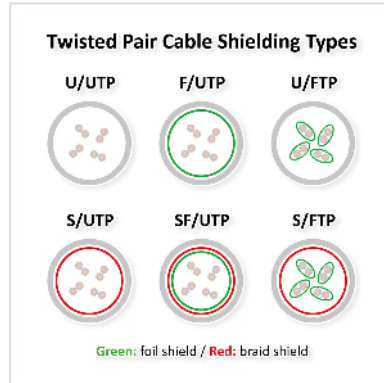

ROLINE Cordon Cat.6 (Classe E), UTP, PoE, vert, 1,5 m

Numéro d'article	21.51.0926
Constructeur	ROLINE
Référence constructeur	21.51.0926
EAN (pièce unique)	7630049639546

roline
Designed for Professionals

Cat.6
Class E

U/UTP

Cordon U/UTP non blindé de catégorie 6 (classe E), pré-assemblé, avec des connecteurs RJ-45 aux deux extrémités. Convient comme câble de raccordement dans les panneaux de brassage ou comme câble de connexion d'appareils dans un réseau (LAN). Comprend des conducteurs en cuivre pur de calibre AWG 24 et prend en charge la technologie PoE (Power over Ethernet).

- Câble à paires torsadées non blindé, prêt à l'emploi, avec connecteurs RJ-45 aux deux extrémités
- Destiné à une utilisation dans les réseaux Gigabit Ethernet
- Compatible PoE (Power over Ethernet)
- Conducteurs en cuivre pur (AWG 24)
- Résistant grâce à une protection anti-pliure moulée par injection
- Affectation des broches : 1:1 selon EIA/TIA568, 8 fils
- Structure : 8 conducteurs, tresse
- Connecteurs de haute qualité avec contacts plaqués or

Caractéristiques techniques

Constructeur	ROLINE
Groupe de produits	Câble Twisted Pair
Types de produits	Cordon U/UTP
Couleur	vert
Longueur	1.5 m
Comprend	Cordon
Type de protection	U/UTP
Qualité de transmission	Cat6 / Class E
Impédance	100 Ohm
Nombre de fils	8
Diamètre des fils (AWG)	AWG 24
Power over Ethernet (PoE)	oui
Matériau du conducteur intérieur	Cuivre
Type de fils	Tresse
Croisé	non
Rayon de courbure	34,8 mm
Protection du levier d'arrêt	non
Douille de protection contre le ployage	injecté
Couleur (douille)	vert
Ø externe du câble	5,8 mm +/- 0,2 mm
Câble LSOH	non
Matériel du manteau extérieur du câble	PVC
Type de connecteur face 1	RJ-45
Genre du connecteur face 1	Mâle