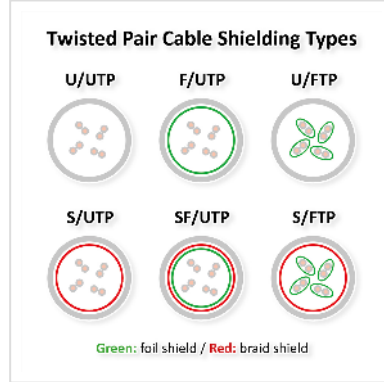

ROLINE Cordon Cat.6 (Classe E), UTP, PoE, gris, 0,5 m

Numéro d'article	21.51.0930
Constructeur	ROLINE
Référence constructeur	21.51.0930
EAN (pièce unique)	7630049639270

roline
Designed for Professionals

Cat.6
Class E

U/UTP

Cordon U/UTP non blindé de catégorie 6 (classe E), pré-assemblé, avec des connecteurs RJ-45 aux deux extrémités. Convient comme câble de raccordement dans les panneaux de brassage ou comme câble de connexion d'appareils dans un réseau (LAN). Comprend des conducteurs en cuivre pur de calibre AWG 24 et prend en charge la technologie PoE (Power over Ethernet).

- Câble à paires torsadées non blindé, prêt à l'emploi, avec connecteurs RJ-45 aux deux extrémités
- Destiné à une utilisation dans les réseaux Gigabit Ethernet
- Compatible PoE (Power over Ethernet)
- Conducteurs en cuivre pur (AWG 24)
- Résistant grâce à une protection anti-pliure moulée par injection
- Affectation des broches : 1:1 selon EIA/TIA568, 8 fils
- Structure : 8 conducteurs, tresse
- Connecteurs de haute qualité avec contacts plaqués or

Caractéristiques techniques

Constructeur	ROLINE
Groupe de produits	Câble Twisted Pair
Types de produits	Cordon U/UTP
Couleur	gris
Longueur	0.5 m
Comprend	Cordon
Type de protection	U/UTP
Qualité de transmission	Cat6 / Class E
Impédance	100 Ohm
Nombre de fils	8
Diamètre des fils (AWG)	AWG 24
Power over Ethernet (PoE)	oui
Matériau du conducteur intérieur	Cuivre
Type de fils	Tresse
Croisé	non
Rayon de courbure	34,8 mm
Protection du levier d'arrêt	non
Douille de protection contre le ployage	injecté
Couleur (douille)	gris
Ø externe du câble	5,8 mm +/- 0,2 mm
Câble LSOH	non
Matériel du manteau extérieur du câble	PVC
Type de connecteur face 1	RJ-45
Genre du connecteur face 1	Mâle