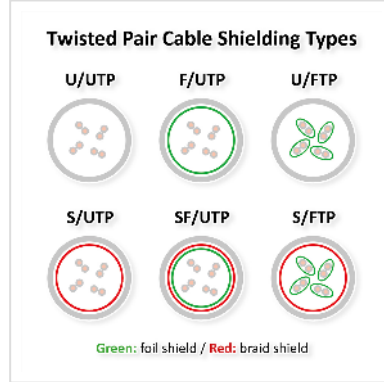

# ROLINE Cordon Cat.6 (Classe E), UTP, PoE, gris, 3 m

Numéro d'article	21.51.0933
Constructeur	ROLINE
Référence constructeur	21.51.0933
EAN (pièce unique)	7630049639317

**roline**  
Designed for Professionals

**Cat.6**  
Class E

U/UTP

**Cordon U/UTP non blindé de catégorie 6 (classe E), pré-assemblé, avec des connecteurs RJ-45 aux deux extrémités. Convient comme câble de raccordement dans les panneaux de brassage ou comme câble de connexion d'appareils dans un réseau (LAN). Comprend des conducteurs en cuivre pur de calibre AWG 24 et prend en charge la technologie PoE (Power over Ethernet).**

- Câble à paires torsadées non blindé, prêt à l'emploi, avec connecteurs RJ-45 aux deux extrémités
- Destiné à une utilisation dans les réseaux Gigabit Ethernet
- Compatible PoE (Power over Ethernet)
- Conducteurs en cuivre pur (AWG 24)
- Résistant grâce à une protection anti-pliure moulée par injection
- Affectation des broches : 1:1 selon EIA/TIA568, 8 fils
- Structure : 8 conducteurs, tresse
- Connecteurs de haute qualité avec contacts plaqués or

## Caractéristiques techniques

Constructeur	ROLINE
Groupe de produits	Câble Twisted Pair
Types de produits	Cordon U/UTP
Couleur	gris
Longueur	3 m
Comprend	Cordon
Type de protection	U/UTP
Qualité de transmission	Cat6 / Class E
Impédance	100 Ohm
Nombre de fils	8
Diamètre des fils (AWG)	AWG 24
Power over Ethernet (PoE)	oui
Matériau du conducteur intérieur	Cuivre
Type de fils	Tresse
Croisé	non
Rayon de courbure	34,8 mm
Protection du levier d'arrêt	non
Douille de protection contre le ployage	injecté
Couleur (douille)	gris
Ø externe du câble	5,8 mm +/- 0,2 mm
Câble LSOH	non
Matériel du manteau extérieur du câble	PVC
Type de connecteur face 1	RJ-45
Genre du connecteur face 1	Mâle