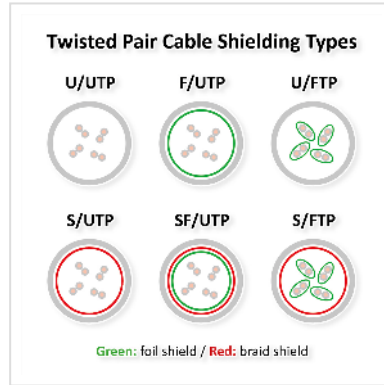

ROLINE Cordon Cat.6 (Classe E), UTP, PoE, gris, 5 m

Numéro d'article	21.51.0935
Constructeur	ROLINE
Référence constructeur	21.51.0935
EAN (pièce unique)	7630049639324

roline
Designed for Professionals

Cat.6
Class E

U/UTP

Cordon U/UTP non blindé de catégorie 6 (classe E), pré-assemblé, avec des connecteurs RJ-45 aux deux extrémités. Convient comme câble de raccordement dans les panneaux de brassage ou comme câble de connexion d'appareils dans un réseau (LAN). Comprend des conducteurs en cuivre pur de calibre AWG 24 et prend en charge la technologie PoE (Power over Ethernet).

- Câble à paires torsadées non blindé, prêt à l'emploi, avec connecteurs RJ-45 aux deux extrémités
- Destiné à une utilisation dans les réseaux Gigabit Ethernet
- Compatible PoE (Power over Ethernet)
- Conducteurs en cuivre pur (AWG 24)
- Résistant grâce à une protection anti-pliure moulée par injection
- Affectation des broches : 1:1 selon EIA/TIA568, 8 fils
- Structure : 8 conducteurs, tresse
- Connecteurs de haute qualité avec contacts plaqués or

Caractéristiques techniques

Constructeur	ROLINE
Groupe de produits	Câble Twisted Pair
Types de produits	Cordon U/UTP
Couleur	gris
Longueur	5 m
Comprend	Cordon
Type de protection	U/UTP
Qualité de transmission	Cat6 / Class E
Impédance	100 Ohm
Nombre de fils	8
Diamètre des fils (AWG)	AWG 24
Power over Ethernet (PoE)	oui
Matériau du conducteur intérieur	Cuivre
Type de fils	Tresse
Croisé	non
Rayon de courbure	34,8 mm
Protection du levier d'arrêt	non
Douille de protection contre le ployage	injecté
Couleur (douille)	gris
Ø externe du câble	5,8 mm +/- 0,2 mm
Câble LSOH	non
Matériel du manteau extérieur du câble	PVC
Type de connecteur face 1	RJ-45
Genre du connecteur face 1	Mâle