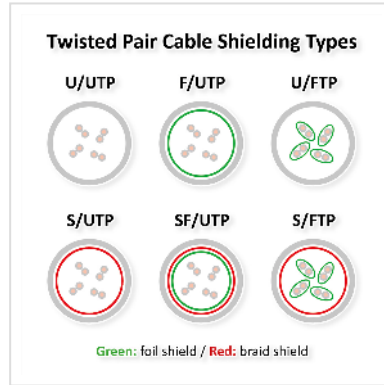

# ROLINE Cordon Cat.6 (Classe E), UTP, PoE, gris, 7 m

<b>Numéro d'article</b>	21.51.0937
<b>Constructeur</b>	ROLINE
<b>Référence constructeur</b>	21.51.0937
<b>EAN (pièce unique)</b>	7630049639331

**roline**  
Designed for Professionals

**Cat.6**  
Class E

U/UTP

**Cordon U/UTP non blindé de catégorie 6 (classe E), pré-assemblé, avec des connecteurs RJ-45 aux deux extrémités. Convient comme câble de raccordement dans les panneaux de brassage ou comme câble de connexion d'appareils dans un réseau (LAN). Comprend des conducteurs en cuivre pur de calibre AWG 24 et prend en charge la technologie PoE (Power over Ethernet).**

- Câble à paires torsadées non blindé, prêt à l'emploi, avec connecteurs RJ-45 aux deux extrémités
- Destiné à une utilisation dans les réseaux Gigabit Ethernet
- Compatible PoE (Power over Ethernet)
- Conducteurs en cuivre pur (AWG 24)
- Résistant grâce à une protection anti-pliure moulée par injection
- Affectation des broches : 1:1 selon EIA/TIA568, 8 fils
- Structure : 8 conducteurs, tresse
- Connecteurs de haute qualité avec contacts plaqués or

## Caractéristiques techniques

Constructeur	ROLINE
Groupe de produits	Câble Twisted Pair
Types de produits	Cordon U/UTP
Couleur	gris
Longueur	7 m
Comprend	Cordon
Type de protection	U/UTP
Qualité de transmission	Cat6 / Class E
Impédance	100 Ohm
Nombre de fils	8
Diamètre des fils (AWG)	AWG 24
Power over Ethernet (PoE)	oui
Matériau du conducteur intérieur	Cuivre
Type de fils	Tresse
Croisé	non
Rayon de courbure	34,8 mm
Protection du levier d'arrêt	non
Douille de protection contre le ployage	injecté
Couleur (douille)	gris
Ø externe du câble	5,8 mm +/- 0,2 mm
Câble LSOH	non
Matériel du manteau extérieur du câble	PVC
Type de connecteur face 1	RJ-45
Genre du connecteur face 1	Mâle