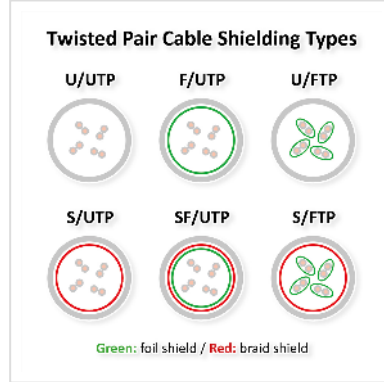

# ROLINE Cordon Cat.6 (Classe E), UTP, PoE, gris, 20 m

Numéro d'article	21.51.0950
Constructeur	ROLINE
Référence constructeur	21.51.0950
EAN (pièce unique)	7630049639362

**roline**  
Designed for Professionals

**Cat.6**  
Class E

U/UTP

**Cordon U/UTP non blindé de catégorie 6 (classe E), pré-assemblé, avec des connecteurs RJ-45 aux deux extrémités. Convient comme câble de raccordement dans les panneaux de brassage ou comme câble de connexion d'appareils dans un réseau (LAN). Comprend des conducteurs en cuivre pur de calibre AWG 24 et prend en charge la technologie PoE (Power over Ethernet).**

- Câble à paires torsadées non blindé, prêt à l'emploi, avec connecteurs RJ-45 aux deux extrémités
- Destiné à une utilisation dans les réseaux Gigabit Ethernet
- Compatible PoE (Power over Ethernet)
- Conducteurs en cuivre pur (AWG 24)
- Résistant grâce à une protection anti-pliure moulée par injection
- Affectation des broches : 1:1 selon EIA/TIA568, 8 fils
- Structure : 8 conducteurs, tresse
- Connecteurs de haute qualité avec contacts plaqués or

## Caractéristiques techniques

Constructeur	ROLINE
Groupe de produits	Câble Twisted Pair
Types de produits	Cordon U/UTP
Couleur	gris
Longueur	20 m
Comprend	Cordon
Type de protection	U/UTP
Qualité de transmission	Cat6 / Class E
Impédance	100 Ohm
Nombre de fils	8
Diamètre des fils (AWG)	AWG 24
Power over Ethernet (PoE)	oui
Matériau du conducteur intérieur	Cuivre
Type de fils	Tresse
Croisé	non
Rayon de courbure	34,8 mm
Protection du levier d'arrêt	non
Douille de protection contre le ployage	injecté
Couleur (douille)	gris
Ø externe du câble	5,8 mm +/- 0,2 mm
Câble LSOH	non
Matériel du manteau extérieur du câble	PVC
Type de connecteur face 1	RJ-45
Genre du connecteur face 1	Mâle