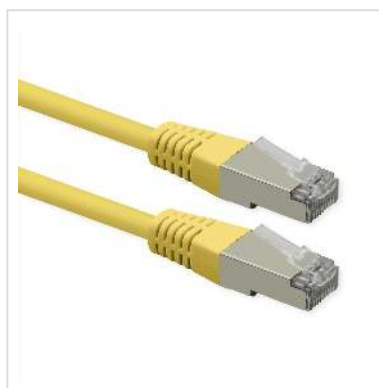

ROLINE Cordon Cat.6 (Classe E), PoE, S/FTP (PiMF) , jaune, 2 m

Numéro d'article	21.51.1342
Constructeur	ROLINE
Référence constructeur	21.51.1342
EAN (pièce unique)	7630049640122

Cordon S/FTP (PiMF) de catégorie 6, pré-assemblé et à double blindage, équipé de connecteurs RJ45 blindés aux deux extrémités. Convient comme câble de raccordement dans les panneaux de brassage ou comme câble de connexion d'appareils dans un réseau (LAN). Avec des conducteurs AWG 26 en cuivre pur et compatible PoE (Power over Ethernet).

- Câble à paires torsadées blindé, prêt à l'emploi, avec connecteurs RJ-45 aux deux extrémités
- Destiné à une utilisation dans les réseaux Gigabit Ethernet
- Compatible PoE (Power over Ethernet)
- Conducteurs en cuivre pur (AWG 26)
- Résistant grâce à une protection anti-plierie moulée par injection
- Affectation des broches : 1:1 selon EIA/TIA568, 8 fils
- Structure : 8 fils, tresse
- Connecteurs de haute qualité avec contacts plaqués or

conforme à la classe E pour une longueur de 100 m dans nos laboratoires.

Caractéristiques techniques

Constructeur	ROLINE
Groupe de produits	Câble Twisted Pair
Types de produits	Cordon S/FTP (PiMF)
Couleur	jaune
Longueur	2 m
Comprend	Cordon
Type de protection	S/FTP (PiMF)
Qualité de transmission	Cat6 / Class E
Impédance	100 Ohm
Nombre de fils	8
Diamètre des fils (AWG)	AWG 26
Power over Ethernet (PoE)	oui
Matériau du conducteur intérieur	Cuivre
Type de fils	Tresse
Croisé	non
Rayon de courbure	36 mm
Protection du levier d'arrêt	non
Douille de protection contre le ployage	injecté
Couleur (douille)	jaune
Ø externe du câble	6,0 mm +/- 0,2 mm
Câble LSOH	non
Matériel du manteau extérieur du câble	PVC
Type de connecteur face 1	RJ-45