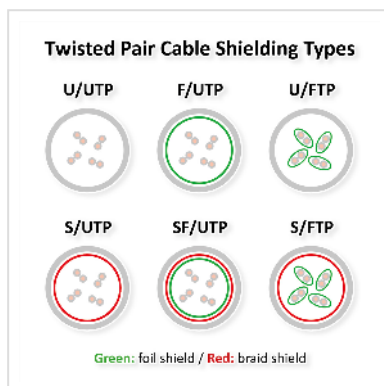

ROLINE Cordon Cat.6 (Classe E), PoE, S/FTP (PiMF) , orange, 2 m

Numéro d'article	21.51.1347
Constructeur	ROLINE
Référence constructeur	21.51.1347
EAN (pièce unique)	7630049640672

Cordon S/FTP (PiMF) de catégorie 6, pré-assemblé et à double blindage, équipé de connecteurs RJ45 blindés aux deux extrémités. Convient comme câble de raccordement dans les panneaux de brassage ou comme câble de connexion d'appareils dans un réseau (LAN). Avec des conducteurs AWG 26 en cuivre pur et compatible PoE (Power over Ethernet).

- Câble à paires torsadées blindé, prêt à l'emploi, avec connecteurs RJ-45 aux deux extrémités
- Destiné à une utilisation dans les réseaux Gigabit Ethernet
- Compatible PoE (Power over Ethernet)
- Conducteurs en cuivre pur (AWG 26)
- Résistant grâce à une protection anti-plierie moulée par injection
- Affectation des broches : 1:1 selon EIA/TIA568, 8 fils
- Structure : 8 fils, tresse
- Connecteurs de haute qualité avec contacts plaqués or

Nous conseillons pour la réalisation d'un câblage structuré l'utilisation des éléments suivants: Câble solide S/FTP cat.6/classe E (Réf. 21.15.0890) de ROLINE, boîtiers de raccordement / embases cat.6/classe E (Réf. 25.16.8392 / 25.16.8492) de ROLINE, panneau de brassage gris / noir 19" cat.6/classe E (Réf. 26.11.0351 / 26.11.0361) de ROLINE ainsi que les cordons S/FTP avec connecteurs RJ45 (Réf. 21.51.0835) de ROLINE. Ce câblage a été testé et certifié