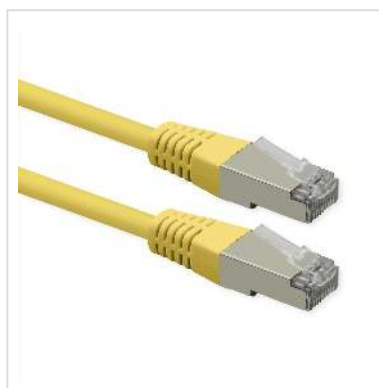

ROLINE Cordon Cat.6 (Classe E), PoE, S/FTP (PiMF) , jaune, 3 m

Numéro d'article	21.51.1352
Constructeur	ROLINE
Référence constructeur	21.51.1352
EAN (pièce unique)	7630049640139

Cordon S/FTP (PiMF) de catégorie 6, pré-assemblé et à double blindage, équipé de connecteurs RJ45 blindés aux deux extrémités. Convient comme câble de raccordement dans les panneaux de brassage ou comme câble de connexion d'appareils dans un réseau (LAN). Avec des conducteurs AWG 26 en cuivre pur et compatible PoE (Power over Ethernet).

- Câble à paires torsadées blindé, prêt à l'emploi, avec connecteurs RJ-45 aux deux extrémités
- Destiné à une utilisation dans les réseaux Gigabit Ethernet
- Compatible PoE (Power over Ethernet)
- Conducteurs en cuivre pur (AWG 26)
- Résistant grâce à une protection anti-plierie moulée par injection
- Affectation des broches : 1:1 selon EIA/TIA568, 8 fils
- Structure : 8 fils, tresse
- Connecteurs de haute qualité avec contacts plaqués or

conforme à la classe E pour une longueur de 100 m dans nos laboratoires.

Caractéristiques techniques

Constructeur	ROLINE
Groupe de produits	Câble Twisted Pair
Types de produits	Cordon S/FTP (PiMF)
Couleur	jaune
Longueur	3 m
Comprend	Cordon
Type de protection	S/FTP (PiMF)
Qualité de transmission	Cat6 / Class E
Impédance	100 Ohm
Nombre de fils	8
Diamètre des fils (AWG)	AWG 26
Power over Ethernet (PoE)	oui
Matériau du conducteur intérieur	Cuivre
Type de fils	Tresse
Croisé	non
Rayon de courbure	36 mm
Protection du levier d'arrêt	non
Douille de protection contre le ployage	injecté
Couleur (douille)	jaune
Ø externe du câble	6,0 mm +/- 0,2 mm
Câble LSOH	non
Matériel du manteau extérieur du câble	PVC
Type de connecteur face 1	RJ-45