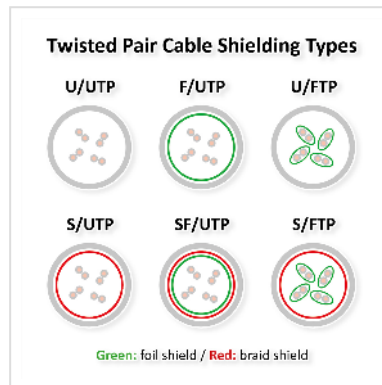

ROLINE Cordon Cat.6 (Classe E), PoE, S/FTP (PiMF) , vert, 3 m

Numéro d'article	21.51.1353
Constructeur	ROLINE
Référence constructeur	21.51.1353
EAN (pièce unique)	7630049640245

roline
Designed for Professionals

Cordon S/FTP (PiMF) de catégorie 6, pré-assemblé et à double blindage, équipé de connecteurs RJ45 blindés aux deux extrémités. Convient comme câble de raccordement dans les panneaux de brassage ou comme câble de connexion d'appareils dans un réseau (LAN). Avec des conducteurs AWG 26 en cuivre pur et compatible PoE (Power over Ethernet).

- Câble à paires torsadées blindé, prêt à l'emploi, avec connecteurs RJ-45 aux deux extrémités
- Destiné à une utilisation dans les réseaux Gigabit Ethernet
- Compatible PoE (Power over Ethernet)
- Conducteurs en cuivre pur (AWG 26)
- Résistant grâce à une protection anti-plierie moulée par injection
- Affectation des broches : 1:1 selon EIA/TIA568, 8 fils
- Structure : 8 fils, tresse
- Connecteurs de haute qualité avec contacts plaqués or

conforme à la classe E pour une longueur de 100 m dans nos laboratoires.

Caractéristiques techniques

Constructeur	ROLINE
Groupe de produits	Câble Twisted Pair
Types de produits	Cordon S/FTP (PiMF)
Couleur	vert
Longueur	3 m
Comprend	Cordon
Type de protection	S/FTP (PiMF)
Qualité de transmission	Cat6 / Class E
Impédance	100 Ohm
Nombre de fils	8
Diamètre des fils (AWG)	AWG 26
Power over Ethernet (PoE)	oui
Matériau du conducteur intérieur	Cuivre
Type de fils	Tresse
Croisé	non
Rayon de courbure	36 mm
Protection du levier d'arrêt	non
Douille de protection contre le ployage	injecté
Couleur (douille)	vert
Ø externe du câble	6,0 mm +/- 0,2 mm
Câble LSOH	non
Matériel du manteau extérieur du câble	PVC
Type de connecteur face 1	RJ-45