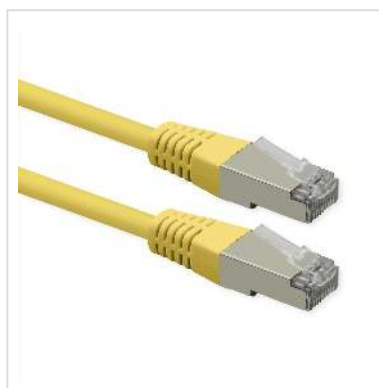

ROLINE Cordon Cat.6 (Classe E), PoE, S/FTP (PiMF) , jaune, 5 m

Numéro d'article	21.51.1362
Constructeur	ROLINE
Référence constructeur	21.51.1362
EAN (pièce unique)	7630049640146

Cordon S/FTP (PiMF) de catégorie 6, pré-assemblé et à double blindage, équipé de connecteurs RJ45 blindés aux deux extrémités. Convient comme câble de raccordement dans les panneaux de brassage ou comme câble de connexion d'appareils dans un réseau (LAN). Avec des conducteurs AWG 26 en cuivre pur et compatible PoE (Power over Ethernet).

- Câble à paires torsadées blindé, prêt à l'emploi, avec connecteurs RJ-45 aux deux extrémités
- Destiné à une utilisation dans les réseaux Gigabit Ethernet
- Compatible PoE (Power over Ethernet)
- Conducteurs en cuivre pur (AWG 26)
- Résistant grâce à une protection anti-plierie moulée par injection
- Affectation des broches : 1:1 selon EIA/TIA568, 8 fils
- Structure : 8 fils, tresse
- Connecteurs de haute qualité avec contacts plaqués or

conforme à la classe E pour une longueur de 100 m dans nos laboratoires.

Caractéristiques techniques

Constructeur	ROLINE
Groupe de produits	Câble Twisted Pair
Types de produits	Cordon S/FTP (PiMF)
Couleur	jaune
Longueur	5 m
Comprend	Cordon
Type de protection	S/FTP (PiMF)
Qualité de transmission	Cat6 / Class E
Impédance	100 Ohm
Nombre de fils	8
Diamètre des fils (AWG)	AWG 26
Power over Ethernet (PoE)	oui
Matériau du conducteur intérieur	Cuivre
Type de fils	Tresse
Croisé	non
Rayon de courbure	36 mm
Protection du levier d'arrêt	non
Douille de protection contre le ployage	injecté
Couleur (douille)	jaune
Ø externe du câble	6,0 mm +/- 0,2 mm
Câble LSOH	non
Matériel du manteau extérieur du câble	PVC
Type de connecteur face 1	RJ-45