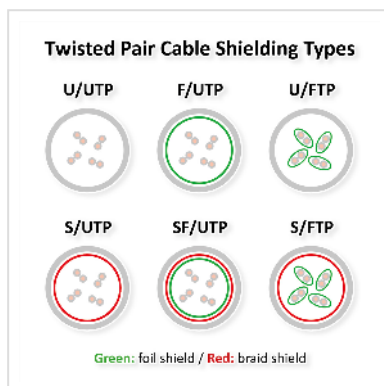

ROLINE Cordon Cat.6 (Classe E), PoE, S/FTP (PiMF) , jaune, 5 m

Numéro d'article	21.51.1362
Constructeur	ROLINE
Référence constructeur	21.51.1362
EAN (pièce unique)	7630049640146

Cordon S/FTP (PiMF) de catégorie 6, pré-assemblé et à double blindage, équipé de connecteurs RJ45 blindés aux deux extrémités. Convient comme câble de raccordement dans les panneaux de brassage ou comme câble de connexion d'appareils dans un réseau (LAN). Avec des conducteurs AWG 26 en cuivre pur et compatible PoE (Power over Ethernet).

- Câble à paires torsadées blindé, prêt à l'emploi, avec connecteurs RJ-45 aux deux extrémités
- Destiné à une utilisation dans les réseaux Gigabit Ethernet
- Compatible PoE (Power over Ethernet)
- Conducteurs en cuivre pur (AWG 26)
- Résistant grâce à une protection anti-plierie moulée par injection
- Affectation des broches : 1:1 selon EIA/TIA568, 8 fils
- Structure : 8 fils, tresse
- Connecteurs de haute qualité avec contacts plaqués or

Nous conseillons pour la réalisation d'un câblage structuré l'utilisation des éléments suivants: Câble solide S/FTP cat.6/classe E (Réf. 21.15.0890) de ROLINE, boîtiers de raccordement / embases cat.6/classe E (Réf. 25.16.8392 / 25.16.8492) de ROLINE, panneau de brassage gris / noir 19" cat.6/classe E (Réf. 26.11.0351 / 26.11.0361) de ROLINE ainsi que les cordons S/FTP avec connecteurs RJ45 (Réf. 21.51.0835) de ROLINE. Ce câblage a été testé et certifié