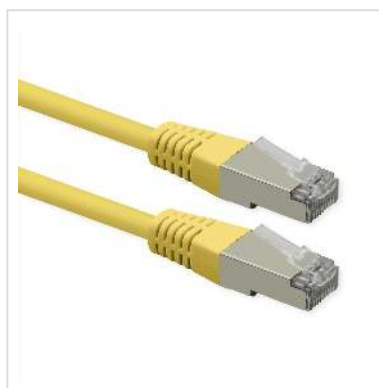

# ROLINE Cordon Cat.6 (Classe E), PoE, S/FTP (PiMF) , jaune, 7 m

<b>Numéro d'article</b>	21.51.1372
<b>Constructeur</b>	ROLINE
<b>Référence constructeur</b>	21.51.1372
<b>EAN (pièce unique)</b>	7630049640153

**Cordon S/FTP (PiMF) de catégorie 6, pré-assemblé et à double blindage, équipé de connecteurs RJ45 blindés aux deux extrémités. Convient comme câble de raccordement dans les panneaux de brassage ou comme câble de connexion d'appareils dans un réseau (LAN). Avec des conducteurs AWG 26 en cuivre pur et compatible PoE (Power over Ethernet).**

- Câble à paires torsadées blindé, prêt à l'emploi, avec connecteurs RJ-45 aux deux extrémités
- Destiné à une utilisation dans les réseaux Gigabit Ethernet
- Compatible PoE (Power over Ethernet)
- Conducteurs en cuivre pur (AWG 26)
- Résistant grâce à une protection anti-plierie moulée par injection
- Affectation des broches : 1:1 selon EIA/TIA568, 8 fils
- Structure : 8 fils, tresse
- Connecteurs de haute qualité avec contacts plaqués or

Nous conseillons pour la réalisation d'un câblage structuré l'utilisation des éléments suivants: Câble solide S/FTP cat.6/classe E (Réf. 21.15.0890) de ROLINE, boîtiers de raccordement / embases cat.6/classe E (Réf. 25.16.8392 / 25.16.8492) de ROLINE, panneau de brassage gris / noir 19" cat.6/classe E (Réf. 26.11.0351 / 26.11.0361) de ROLINE ainsi que les cordons S/FTP avec connecteurs RJ45 (Réf. 21.51.0835) de ROLINE. Ce câblage a été testé et certifié