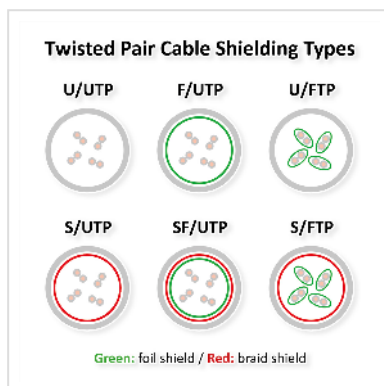

# ROLINE Cordon Cat.6 (Classe E), PoE, S/FTP (PiMF) , orange, 7 m

Numéro d'article	21.51.1377
Constructeur	ROLINE
Référence constructeur	21.51.1377
EAN (pièce unique)	7630049640702

**Cordon S/FTP (PiMF) de catégorie 6, pré-assemblé et à double blindage, équipé de connecteurs RJ45 blindés aux deux extrémités. Convient comme câble de raccordement dans les panneaux de brassage ou comme câble de connexion d'appareils dans un réseau (LAN). Avec des conducteurs AWG 26 en cuivre pur et compatible PoE (Power over Ethernet).**

- Câble à paires torsadées blindé, prêt à l'emploi, avec connecteurs RJ-45 aux deux extrémités
- Destiné à une utilisation dans les réseaux Gigabit Ethernet
- Compatible PoE (Power over Ethernet)
- Conducteurs en cuivre pur (AWG 26)
- Résistant grâce à une protection anti-plierie moulée par injection
- Affectation des broches : 1:1 selon EIA/TIA568, 8 fils
- Structure : 8 fils, tresse
- Connecteurs de haute qualité avec contacts plaqués or

Nous conseillons pour la réalisation d'un câblage structuré l'utilisation des éléments suivants: Câble solide S/FTP cat.6/classe E (Réf. 21.15.0890) de ROLINE, boîtiers de raccordement / embases cat.6/classe E (Réf. 25.16.8392 / 25.16.8492) de ROLINE, panneau de brassage gris / noir 19" cat.6/classe E (Réf. 26.11.0351 / 26.11.0361) de ROLINE ainsi que les cordons S/FTP avec connecteurs RJ45 (Réf. 21.51.0835) de ROLINE. Ce câblage a été testé et certifié