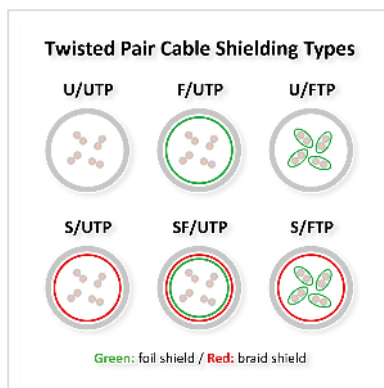

# ROLINE Cordon Cat.6 (Classe E), UTP, PoE, orange, 0,5 m

<b>Numéro d'article</b>	21.51.1527
<b>Constructeur</b>	ROLINE
<b>Référence constructeur</b>	21.51.1527
<b>EAN (pièce unique)</b>	7630049639805

**Cordon U/UTP non blindé de catégorie 6 (classe E), pré-assemblé, avec des connecteurs RJ-45 aux deux extrémités. Convient comme câble de raccordement dans les panneaux de brassage ou comme câble de connexion d'appareils dans un réseau (LAN). Comprend des conducteurs en cuivre pur de calibre AWG 24 et prend en charge la technologie PoE (Power over Ethernet).**

- Câble à paires torsadées non blindé, prêt à l'emploi, avec connecteurs RJ-45 aux deux extrémités
- Destiné à une utilisation dans les réseaux Gigabit Ethernet
- Compatible PoE (Power over Ethernet)
- Conducteurs en cuivre pur (AWG 24)
- Résistant grâce à une protection anti-plier moulée par injection
- Affectation des broches : 1:1 selon EIA/TIA568, 8 fils
- Structure : 8 conducteurs, tresse
- Connecteurs de haute qualité avec contacts plaqués or

Nous conseillons pour la réalisation d'un câblage structuré l'utilisation des éléments suivants: Câble solide UTP cat.6/classe E (Réf. 21.15.0990) de ROLINE, boîtiers de raccordement / embases cat.6/classe E (Réf. 25.16.8494 / 25.16.8394) de ROLINE, panneau de brassage gris / noir 19" cat.6/classe E (Réf. 26.11.0355 / 26.11.0362) de ROLINE ainsi que les cordons UTP avec connecteurs RJ45 (Réf. 21.51.0935) de ROLINE. Ce câblage a été testé et certifié