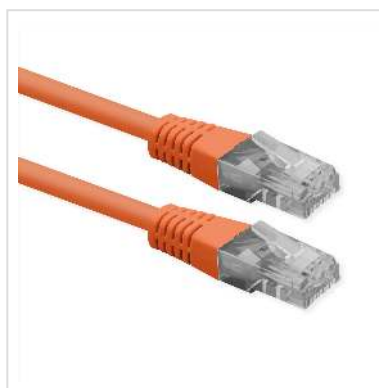

# ROLINE Cordon Cat.6 (Classe E), UTP, PoE, orange, 0,5 m

<b>Numéro d'article</b>	21.51.1527
<b>Constructeur</b>	ROLINE
<b>Référence constructeur</b>	21.51.1527
<b>EAN (pièce unique)</b>	7630049639805

**Cordon U/UTP non blindé de catégorie 6 (classe E), pré-assemblé, avec des connecteurs RJ-45 aux deux extrémités. Convient comme câble de raccordement dans les panneaux de brassage ou comme câble de connexion d'appareils dans un réseau (LAN). Comprend des conducteurs en cuivre pur de calibre AWG 24 et prend en charge la technologie PoE (Power over Ethernet).**

- Câble à paires torsadées non blindé, prêt à l'emploi, avec connecteurs RJ-45 aux deux extrémités
- Destiné à une utilisation dans les réseaux Gigabit Ethernet
- Compatible PoE (Power over Ethernet)
- Conducteurs en cuivre pur (AWG 24)
- Résistant grâce à une protection anti-plier moulée par injection
- Affectation des broches : 1:1 selon EIA/TIA568, 8 fils
- Structure : 8 conducteurs, tresse
- Connecteurs de haute qualité avec contacts plaqués or

Nous conseillons pour la réalisation d'un câblage structuré l'utilisation des éléments suivants: Câble solide UTP cat.6/classe E (Réf. 21.15.0990) de ROLINE, boîtiers de raccordement / embases cat.6/classe E (Réf. 25.16.8494 / 25.16.8394) de ROLINE, panneau de brassage gris / noir 19" cat.6/classe E (Réf. 26.11.0355 / 26.11.0362) de ROLINE ainsi que les cordons UTP avec connecteurs RJ45 (Réf. 21.51.0935) de ROLINE. Ce câblage a été testé et certifié