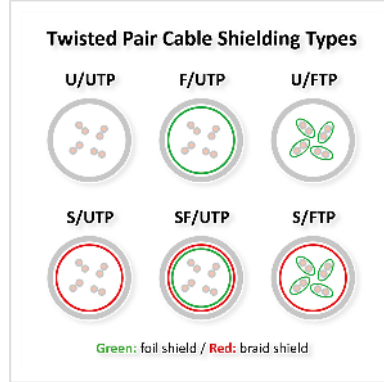

# ROLINE Cordon Cat.6 (Classe E), UTP, PoE, jaune, 2 m

<b>Numéro d'article</b>	21.51.1542
<b>Constructeur</b>	ROLINE
<b>Référence constructeur</b>	21.51.1542
<b>EAN (pièce unique)</b>	7630049639485

**roline**  
Designed for Professionals

**Cat.6**  
Class E

**U/UTP**

**Cordon U/UTP non blindé de catégorie 6 (classe E), pré-assemblé, avec des connecteurs RJ-45 aux deux extrémités. Convient comme câble de raccordement dans les panneaux de brassage ou comme câble de connexion d'appareils dans un réseau (LAN). Comprend des conducteurs en cuivre pur de calibre AWG 24 et prend en charge la technologie PoE (Power over Ethernet).**

- Câble à paires torsadées non blindé, prêt à l'emploi, avec connecteurs RJ-45 aux deux extrémités
- Destiné à une utilisation dans les réseaux Gigabit Ethernet
- Compatible PoE (Power over Ethernet)
- Conducteurs en cuivre pur (AWG 24)
- Résistant grâce à une protection anti-pliure moulée par injection
- Affectation des broches : 1:1 selon EIA/TIA568, 8 fils
- Structure : 8 conducteurs, tresse
- Connecteurs de haute qualité avec contacts plaqués or

## Caractéristiques techniques

Constructeur	ROLINE
Groupe de produits	Câble Twisted Pair
Types de produits	Cordon U/UTP
Couleur	jaune
Longueur	2 m
Comprend	Cordon
Type de protection	U/UTP
Qualité de transmission	Cat6 / Class E
Impédance	100 Ohm
Nombre de fils	8
Diamètre des fils (AWG)	AWG 24
Power over Ethernet (PoE)	oui
Matériau du conducteur intérieur	Cuivre
Type de fils	Tresse
Croisé	non
Rayon de courbure	34,8 mm
Protection du levier d'arrêt	non
Douille de protection contre le ployage	injecté
Couleur (douille)	jaune
Ø externe du câble	5,8 mm +/- 0,2 mm
Câble LSOH	non
Matériel du manteau extérieur du câble	PVC
Type de connecteur face 1	RJ-45
Genre du connecteur face 1	Mâle