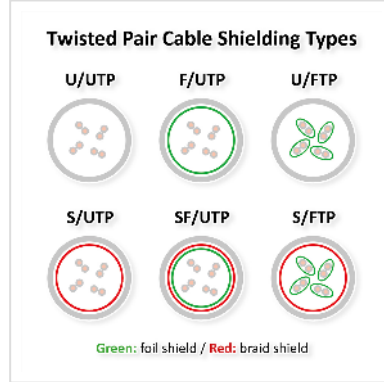

# ROLINE Cordon Cat.6 (Classe E), UTP, PoE, jaune, 3 m

Numéro d'article	21.51.1552
Constructeur	ROLINE
Référence constructeur	21.51.1552
EAN (pièce unique)	7630049639492

**roline**  
Designed for Professionals

**Cat.6**  
Class E

U/UTP

**Cordon U/UTP non blindé de catégorie 6 (classe E), pré-assemblé, avec des connecteurs RJ-45 aux deux extrémités. Convient comme câble de raccordement dans les panneaux de brassage ou comme câble de connexion d'appareils dans un réseau (LAN). Comprend des conducteurs en cuivre pur de calibre AWG 24 et prend en charge la technologie PoE (Power over Ethernet).**

- Câble à paires torsadées non blindé, prêt à l'emploi, avec connecteurs RJ-45 aux deux extrémités
- Destiné à une utilisation dans les réseaux Gigabit Ethernet
- Compatible PoE (Power over Ethernet)
- Conducteurs en cuivre pur (AWG 24)
- Résistant grâce à une protection anti-pliure moulée par injection
- Affectation des broches : 1:1 selon EIA/TIA568, 8 fils
- Structure : 8 conducteurs, tresse
- Connecteurs de haute qualité avec contacts plaqués or

## Caractéristiques techniques

Constructeur	ROLINE
Groupe de produits	Câble Twisted Pair
Types de produits	Cordon U/UTP
Couleur	jaune
Longueur	3 m
Comprend	Cordon
Type de protection	U/UTP
Qualité de transmission	Cat6 / Class E
Impédance	100 Ohm
Nombre de fils	8
Diamètre des fils (AWG)	AWG 24
Power over Ethernet (PoE)	oui
Matériau du conducteur intérieur	Cuivre
Type de fils	Tresse
Croisé	non
Rayon de courbure	34,8 mm
Protection du levier d'arrêt	non
Douille de protection contre le ployage	injecté
Couleur (douille)	jaune
Ø externe du câble	5,8 mm +/- 0,2 mm
Câble LSOH	non
Matériel du manteau extérieur du câble	PVC
Type de connecteur face 1	RJ-45
Genre du connecteur face 1	Mâle