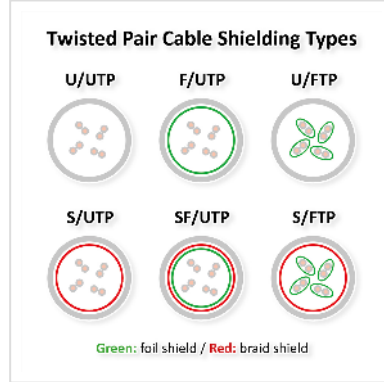

ROLINE Cordon Cat.6 (Classe E), UTP, PoE, bleu, 3 m

Numéro d'article	21.51.1554
Constructeur	ROLINE
Référence constructeur	21.51.1554
EAN (pièce unique)	7630049639638

roline
Designed for Professionals

Cat.6
Class E

U/UTP

Cordon U/UTP non blindé de catégorie 6 (classe E), pré-assemblé, avec des connecteurs RJ-45 aux deux extrémités. Convient comme câble de raccordement dans les panneaux de brassage ou comme câble de connexion d'appareils dans un réseau (LAN). Comprend des conducteurs en cuivre pur de calibre AWG 24 et prend en charge la technologie PoE (Power over Ethernet).

- Câble à paires torsadées non blindé, prêt à l'emploi, avec connecteurs RJ-45 aux deux extrémités
- Destiné à une utilisation dans les réseaux Gigabit Ethernet
- Compatible PoE (Power over Ethernet)
- Conducteurs en cuivre pur (AWG 24)
- Résistant grâce à une protection anti-pliure moulée par injection
- Affectation des broches : 1:1 selon EIA/TIA568, 8 fils
- Structure : 8 conducteurs, tresse
- Connecteurs de haute qualité avec contacts plaqués or

Caractéristiques techniques

Constructeur	ROLINE
Groupe de produits	Câble Twisted Pair
Types de produits	Cordon U/UTP
Couleur	bleu
Longueur	3 m
Comprend	Cordon
Type de protection	U/UTP
Qualité de transmission	Cat6 / Class E
Impédance	100 Ohm
Nombre de fils	8
Diamètre des fils (AWG)	AWG 24
Power over Ethernet (PoE)	oui
Matériau du conducteur intérieur	Cuivre
Type de fils	Tresse
Croisé	non
Rayon de courbure	34,8 mm
Protection du levier d'arrêt	non
Douille de protection contre le ployage	injecté
Couleur (douille)	bleu
Ø externe du câble	5,8 mm +/- 0,2 mm
Câble LSOH	non
Matériel du manteau extérieur du câble	PVC
Type de connecteur face 1	RJ-45
Genre du connecteur face 1	Mâle