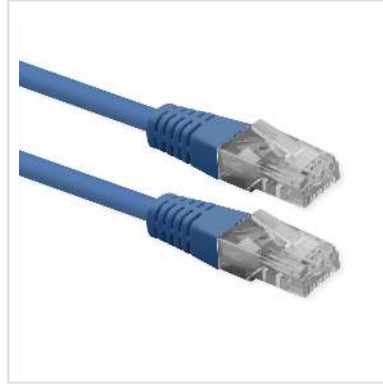

ROLINE Cordon Cat.6 (Classe E), UTP, PoE, bleu, 3 m

Numéro d'article	21.51.1554
Constructeur	ROLINE
Référence constructeur	21.51.1554
EAN (pièce unique)	7630049639638

roline
Designed for Professionals

Cat.6
Class E

U/UTP

Cordon U/UTP non blindé de catégorie 6 (classe E), pré-assemblé, avec des connecteurs RJ-45 aux deux extrémités. Convient comme câble de raccordement dans les panneaux de brassage ou comme câble de connexion d'appareils dans un réseau (LAN). Comprend des conducteurs en cuivre pur de calibre AWG 24 et prend en charge la technologie PoE (Power over Ethernet).

- Câble à paires torsadées non blindé, prêt à l'emploi, avec connecteurs RJ-45 aux deux extrémités
- Destiné à une utilisation dans les réseaux Gigabit Ethernet
- Compatible PoE (Power over Ethernet)
- Conducteurs en cuivre pur (AWG 24)
- Résistant grâce à une protection anti-pliure moulée par injection
- Affectation des broches : 1:1 selon EIA/TIA568, 8 fils
- Structure : 8 conducteurs, tresse
- Connecteurs de haute qualité avec contacts plaqués or

Caractéristiques techniques

Constructeur	ROLINE
Groupe de produits	Câble Twisted Pair
Types de produits	Cordon U/UTP
Couleur	bleu
Longueur	3 m
Comprend	Cordon
Type de protection	U/UTP
Qualité de transmission	Cat6 / Class E
Impédance	100 Ohm
Nombre de fils	8
Diamètre des fils (AWG)	AWG 24
Power over Ethernet (PoE)	oui
Matériau du conducteur intérieur	Cuivre
Type de fils	Tresse
Croisé	non
Rayon de courbure	34,8 mm
Protection du levier d'arrêt	non
Douille de protection contre le ployage	injecté
Couleur (douille)	bleu
Ø externe du câble	5,8 mm +/- 0,2 mm
Câble LSOH	non
Matériel du manteau extérieur du câble	PVC
Type de connecteur face 1	RJ-45
Genre du connecteur face 1	Mâle