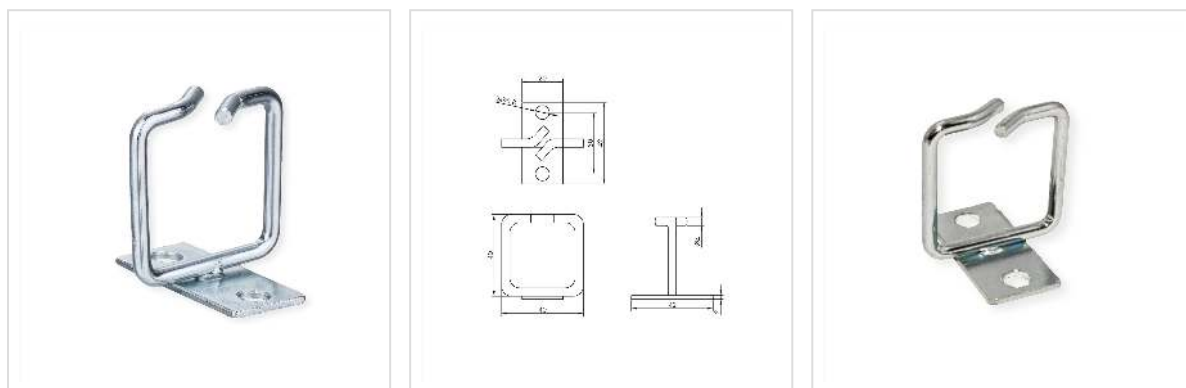

# ROLINE Etrier 19", 40x40mm, métal, Passage de câbles par le devant

<b>Numéro d'article</b>	26.30.0015
<b>Constructeur</b>	ROLINE
<b>Référence constructeur</b>	26.30.0015
<b>EAN (pièce unique)</b>	7630049624702

**Etrier ROLINE 19" avec ouverture incurvée pour faciliter l'acheminement des câbles - offre beaucoup d'espace pour vos câbles et garantit une armoire serveur bien rangée.**

- Pour le montage sur des profilés 19"
- Aide au câblage propre de votre technologie réseau
- Acheminement du câble latéralement devant le support 19"
- Passe-câbles en métal rond de 5 mm, galvanisé
- Support soudé au milieu - idéal s'il y a peu d'espace sur le côté du support 19"

## Caractéristiques techniques

Constructeur	ROLINE
Groupe de produits	Câblage 19"-/10"
Types de produits	Oeillet
Couleur	argent
Comprend	Etrier
Hauteur	40 mm
Largeur	40 mm
Profondeur	42 mm
Poids	25.3 g