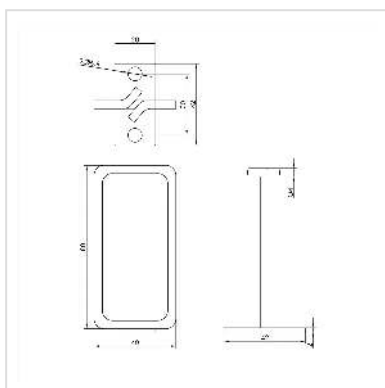

ROLINE Etrier 19", 40x80mm, métal, Passage de câbles par le devant

Numéro d'article	26.30.0016
Constructeur	ROLINE
Référence constructeur	26.30.0016
EAN (pièce unique)	7630049624719

Etrier ROLINE 19" avec ouverture incurvée pour faciliter l'acheminement des câbles - offre beaucoup d'espace pour vos câbles et garantit une armoire serveur bien rangée.

- Pour le montage sur des profilés 19"
- Aide au câblage propre de votre technologie réseau
- Acheminement du câble latéralement devant le support 19"
- Passe-câbles en métal rond de 5 mm, galvanisé
- Support soudé au milieu - idéal s'il y a peu d'espace sur le côté du support 19"

Caractéristiques techniques

Constructeur	ROLINE
Groupe de produits	Câblage 19"-/10"
Types de produits	Oeillet
Couleur	argent
Comprend	Etrier
Hauteur	40 mm
Largeur	80 mm
Profondeur	42 mm
Poids	33.1 g

Hauteur du colis	20 mm
------------------	-------

Largeur du colis	50 mm
------------------	-------

Profondeur du colis	80 mm
---------------------	-------

Poids du paquet	0.02 kg
-----------------	---------