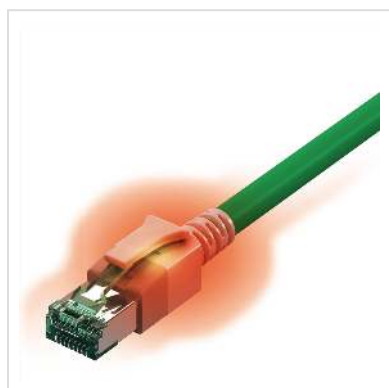

# Cordon saCon Cat.6A (Classe EA) S/FTP, LSOH, vert, 2 m

<b>Numéro d'article</b>	21.15.2342	<b>saCon™</b>
<b>Constructeur</b>	saCon	
<b>Référence constructeur</b>	442625,2	
<b>EAN (pièce unique)</b>	4055516007414	

## Cordon de raccordement saCon RJ45/RJ45, blindé, Cat.6A, 500 MHz, anti-halogène, raccordement 1:1, avec reconnaissance lumineuse des connecteurs

Domaines d'utilisation:

- IEEE 802.3, 10Base-T, 100Base-T, 1000Base-T, 1GBase-T, 10GBase-T, IEEE 802.5, 16 MB, ISDN, FDDI, ATM, téléphonie

Caractéristiques:

- Manteau: FRNC, IEC 60332-3, IEC 60754-2, IEC 61034
- Couleur: gris
- Blindage: PiMf + feuille avec couverture > 65%)
- Connecteur selon EN 60603-7 avec blindage à 360°
- Cat.6A, 500 MHz
- Reconnaissance optique à 50 m

## Cordons saCon avec reconnaissance lumineuse des connecteurs

Le câble saCon est prévu pour une utilisation tant en milieu industriel que dans les bureaux.

De par sa construction particulièrement robuste, le câble SaCon est d'une très grande qualité. Le blindage utilisé (PiMF + tresse à plus de 65% de couverture) ainsi que les connecteurs RJ45 blindés à 360° garantissent une très grande sécurité des données.