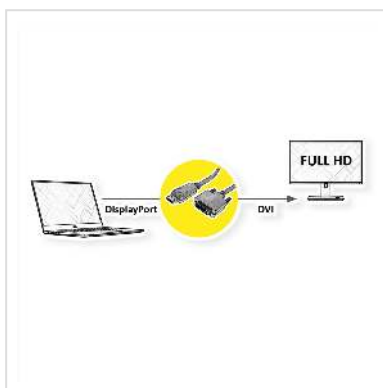

VALUE Câble DisplayPort DP M - DVI(24+1) M, LSOH, noir, 1,5 m

Numéro d'article	11.99.5608
Constructeur	VALUE
Référence constructeur	11.99.5608
EAN (pièce unique)	7611990197224

2K

Raccordez votre ordinateur à connectique DP à un écran DVI, avec une résolution atteignant 1920x1080 @60Hz !

- DVI est le standard pour les transmissions vidéos numériques dans le domaine TV / multimédia
- DisplayPort est un nouveau standard universel de transmission de son et d'images normalisé par la Video Electronics Standards Association (VESA).
- Câble équipé d'une prise DisplayPort mâle et une prise DVI mâle
- Conforme DP v1.1 (max. 2560 x 1600 @60Hz)

Cordon anti-halogène, résistant aux flammes et de peu de fumée.

Remarque: De plus, DisplayPort doit toujours être connecté au niveau de la source (par exemple à la carte graphique).

Caractéristiques techniques

Constructeur	VALUE
Groupe de produits	Câble
Types de produits	Câble DP-DVI

Couleur	noir
Longueur	1.5 m
Qualité de transmission	DisplayPort v1.1
Résolution maximale	1920 x 1080 / 1920 x 1200 @60Hz (2K, Full HD)
Type de connecteur face 1	DisplayPort
Genre du connecteur face 1	Mâle
Type de connecteur face 2	DVI-D 24+1, Dual-Link
Genre du connecteur face 2	Mâle
Domaine d'emploi	externe
Blindage du câble	blindé
Vis à main	oui
Matériel du manteau extérieur du câble	LSOH
Câble LSOH	oui
Poids	90.3 g
Hauteur du colis	20 mm
Largeur du colis	170 mm
Profondeur du colis	170 mm
Poids du paquet	0.13 kg