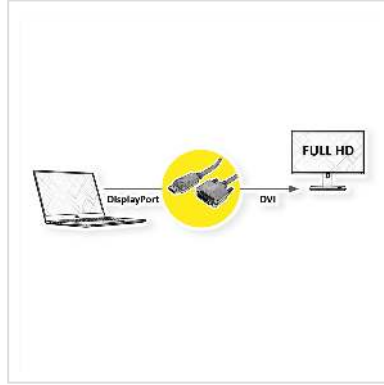

# VALUE Câble DisplayPort DP M - DVI-D M, noir, 2 m

<b>Numéro d'article</b>	11.99.5610
<b>Constructeur</b>	VALUE
<b>Référence constructeur</b>	11.99.5610
<b>EAN (pièce unique)</b>	7611990126422

**2K**

**Connectez votre carte graphique à un moniteur avec connexion DVI via DisplayPort - avec une résolution maximum de 1920x1080 @60Hz!**

- DVI est le standard pour les transmissions vidéos numériques dans le domaine TV / multimédia
- DisplayPort est un nouveau standard universel de transmission de son et d'images normalisé par la Video Electronics Standards Association (VESA).
- Câble équipé d'une prise DisplayPort mâle et une prise DVI mâle

Remarque : une connexion DisplayPort vers DVI n'est utilisable que dans un sens. Le DisplayPort doit être connecté du côté de la source de données (par ex. carte graphique).

## Caractéristiques techniques

Constructeur	VALUE
Groupe de produits	Câble
Types de produits	Câble DP-DVI
Couleur	noir
Longueur	2 m
Qualité de transmission	DisplayPort v1.1

Résolution maximale	1920 x 1080 / 1920 x 1200 @60Hz (2K, Full HD)
Type de connecteur face 1	DisplayPort
Genre du connecteur face 1	Mâle
Type de connecteur face 2	DVI-D 24+1, Dual-Link
Genre du connecteur face 2	Mâle
Domaine d'emploi	externe
Blindage du câble	blindé
Vis à main	oui
Câble LSOH	non
Poids	153.6 g
Hauteur du colis	30 mm
Largeur du colis	170 mm
Profondeur du colis	180 mm
Poids du paquet	0.144 kg