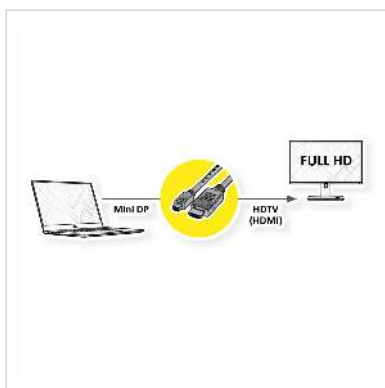

VALUE Mini DisplayPort Câble, Mini DP - HDTV, M/M, noir, 4,5 m

Numéro d'article	11.99.5793
Constructeur	VALUE
Référence constructeur	11.99.5793
EAN (pièce unique)	7611990135783

2K

Mini câble DisplayPort vers HDTV pour transférer le contenu de votre carte graphique (DisplayPort) vers votre téléviseur (HDTV) - avec une qualité jusqu' à 1920x1080 @60Hz, y compris la transmission audio!

- HDTV est la norme pour la transmission vidéo numérique dans le secteur TV/multimédia pour par exemple: Connexion d'un téléviseur avec interface HDMI à un lecteur avec connexion Mini DisplayPort.
- Câble avec un Mini DisplayPort et une prise HDTV. DisplayPort est compatible avec le signal HDMI.
- Remarque: Un câble DisplayPort HDTV ne peut être utilisé que dans un seul sens: le connecteur Mini DisplayPort ne peut être utilisé que du côté de la source de données (par ex. carte graphique, Macbook, Ultrabook, ordinateur portable/notebook ou PC).

Caractéristiques techniques

Constructeur	VALUE
Groupe de produits	Câble
Types de produits	Câble DisplayPort
Couleur	noir

Longueur	4.5 m
Qualité de transmission	DisplayPort v1.1
Résolution maximale	1920 x 1080 / 1920 x 1200 @60Hz (2K, Full HD)
Connecteur face 1	HDTV mâle
Connecteur face 2	DisplayPort Mini mâle
Type de connecteur face 1	Mini DisplayPort
Genre du connecteur face 1	Mâle
Type de connecteur face 2	HDTV
Genre du connecteur face 2	Mâle
Domaine d'emploi	externe
Blindage du câble	blindé
Poids	147.9 g
Hauteur du colis	30 mm
Largeur du colis	140 mm
Profondeur du colis	140 mm
Poids du paquet	0.2 kg