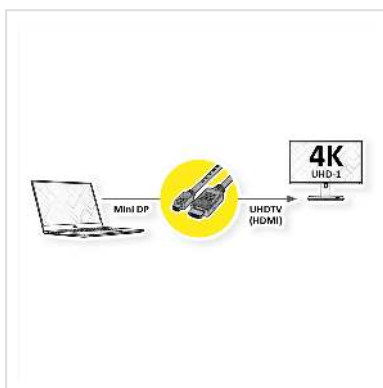

# VALUE Mini DisplayPort Câble, Mini DP - UHDTV, M/M, noir, 1 m

Numéro d'article	11.99.5795
Constructeur	VALUE
Référence constructeur	11.99.5795
EAN (pièce unique)	7611990145270

**Mini câble DisplayPort vers UHDTV pour transférer le contenu de votre carte graphique (DisplayPort) vers votre téléviseur (UHDTV) - avec une qualité jusqu' à 3840x2160 @60Hz, y compris la transmission audio!**

- UHDTV est la norme pour la transmission vidéo numérique dans le secteur TV/multimédia pour par exemple: Connexion d'un téléviseur avec interface HDMI à un lecteur avec connexion Mini DisplayPort.
- Câble avec un Mini DisplayPort et une prise HDTV. DisplayPort est compatible avec le signal HDMI.
- Remarque: Un câble DisplayPort UHDTV ne peut être utilisé que dans un seul sens: le connecteur Mini DisplayPort ne peut être utilisé que du côté de la source de données (par ex. carte graphique, Macbook, Ultrabook, ordinateur portable/notebook ou PC).

## Caractéristiques techniques

Constructeur	VALUE
Groupe de produits	Câble
Types de produits	Câble DP-UHDTV
Couleur	noir

Longueur	1 m
Qualité de transmission	DisplayPort v1.2
Résolution maximale	3840 x 2160 @60Hz (4K, UHD-1)
Connecteur face 1	HDTV mâle
Connecteur face 2	DisplayPort Mini mâle
Type de connecteur face 1	Mini DisplayPort
Genre du connecteur face 1	Mâle
Type de connecteur face 2	UHDTV
Genre du connecteur face 2	Mâle
Domaine d'emploi	externe
Blindage du câble	blindé
Poids	40.5 g
Hauteur du colis	10 mm
Largeur du colis	150 mm
Profondeur du colis	170 mm
Poids du paquet	0.058 kg