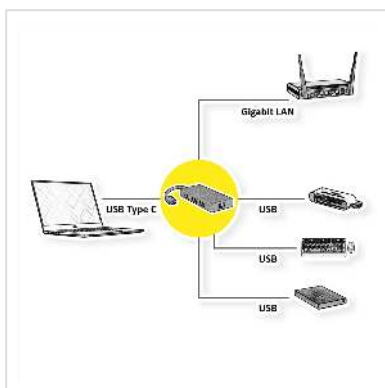

VALUE Convertisseur USB 3.2 Gen 1 type C - Gigabit Ethernet + Hub 3x USB 3.2 Gen 1 Type A

| | |
|-------------------------------|---------------|
| Numéro d'article | 12.99.1109 |
| Constructeur | VALUE |
| Référence constructeur | 12.99.1109 |
| EAN (pièce unique) | 7611990149896 |

Utilisez cet adaptateur avec interface USB Type C pour connecter votre MacBook, Ultrabook, Notebook / Laptop ou PC avec un réseau Gigabit Ethernet. Utilisez les ports USB supplémentaires de type A de l'adaptateur pour plusieurs périphériques!

- Supporte USB 3.0 / USB 3.2 Gen 1
- Installation Plug and play - il suffit de brancher le convertisseur sur le port USB, de connecter le câble LAN et les périphériques - terminé
- Compatible Gigabit Ethernet avec Auto-négociation, Auto-MDI / -MDIX et half / full duplex
- Indicateurs LED de liaison et de vitesse
- Fonction hub USB supplémentaire avec trois ports USB 3.0 / USB 3.2 Gen 1 Type A
- Aucune alimentation électrique supplémentaire n'est nécessaire

| | |
|----------------------------|--|
| Comprend | Convertisseur |
| Système Bus | USB |
| LAN (Mbps) | 10/100/1000 |
| Nombre de ports | 1 |
| Raccordement | 1 x RJ-45 femelle, 1 x USB 3.1 type C mâle, 3 x USB 3.0 type A femelle |
| Type de connecteur face 1 | USB Type C (USB-C) |
| Genre du connecteur face 1 | Mâle |
| Type de connecteur face 2 | RJ-45 |
| Genre du connecteur face 2 | Femelle |
| Fullduplex | oui |
| Wake on LAN | non |
| Topologie réseau | Ethernet |
| Poids | 54.2 g |
| Hauteur du colis | 20 mm |
| Largeur du colis | 160 mm |
| Profondeur du colis | 150 mm |
| Poids du paquet | 0.11 kg |