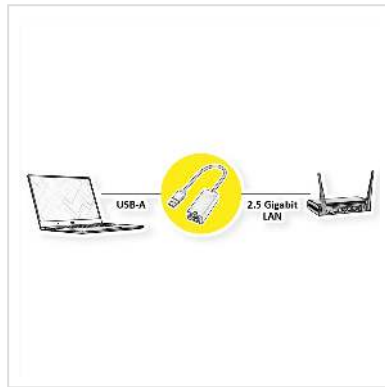

VALUE Convertisseur USB 3.2 Gen 1 type A - 2.5 Gigabit Ethernet

| | |
|-------------------------------|---------------|
| Numéro d'article | 12.99.1135 |
| Constructeur | VALUE |
| Référence constructeur | 12.99.1135 |
| EAN (pièce unique) | 7630049625112 |

Avec ce convertisseur, vous pouvez connecter votre PC ou ordinateur portable avec interface USB de type A à un réseau avec jusqu'à 2,5 Gigabit Ethernet.

- Supporte USB 3.2 Gen 1, rétrocompatible USB 3.1 / USB 3.0 / USB 2.0
- Installation facile - il suffit de brancher le convertisseur sur le port USB, de connecter le câble LAN - terminé !
- Alimenté par bus - pas besoin d'alimentation externe
- Connecteur USB Type A
- Prise en charge de l'Ethernet 2,5 Gigabit avec auto-négociation, Auto MDI/-MDIX et Half/Full Duplex

Caractéristiques techniques

| | |
|--------------------|--------------------------------|
| Constructeur | VALUE |
| Groupe de produits | Adaptateur réseau |
| Types de produits | Convertisseur Gigabit Ethernet |
| Couleur | noir |
| Longueur | 15 cm |

| | |
|----------------------------|--|
| Comprend | Convertisseur, mode d'emploi |
| Système Bus | USB |
| LAN (Mbps) | 10/100/1000/2500 |
| Nombre de ports | 1 |
| Raccordement | 1 x RJ-45 femelle, 1 x USB 3.2 Type A mâle |
| Type de connecteur face 1 | USB 3 Type A |
| Genre du connecteur face 1 | Mâle |
| Type de connecteur face 2 | RJ-45 |
| Genre du connecteur face 2 | Femelle |
| Fullduplex | oui |
| Auto négociation | oui |
| Wake on LAN | oui |
| Topologie réseau | Ethernet |
| Particularités techniques | Activité de connexion |
| Dimensions (HxLxP) | 171 x 23 x 9.6 mm |
| Hauteur | 16 mm |
| Largeur | 26 mm |
| Profondeur | 60 mm |
| Poids | 26.8 g |
| Hauteur du colis | 20 mm |
| Largeur du colis | 30 mm |
| Profondeur du colis | 50 mm |
| Poids du paquet | 0.02 kg |