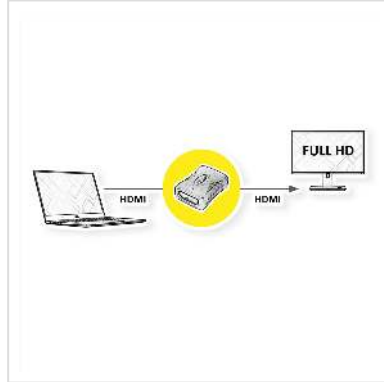

# VALUE Adaptateur HDMI, HDMI F - HDMI F

<b>Numéro d'article</b>	12.99.3151
<b>Constructeur</b>	VALUE
<b>Référence constructeur</b>	12.99.3151
<b>EAN (pièce unique)</b>	7611990116294

Pour le raccordement de 2 câbles HDMI.  
Cet adaptateur est la solution facile et peu coûteuse!  
Dimensions: 12 x 23 x 33 mm

## Caractéristiques techniques

Constructeur	VALUE
Groupe de produits	Adaptateur, Termineur, Convertisseur
Types de produits	Adaptateur HDMI
Couleur	noir
Résolution maximale	1920 x 1080 / 1920 x 1200 @60Hz (2K, Full HD)
Raccordement face 1 (PC)	HDMI femelle
Raccordement face 2 (Périphérie)	HDMI femelle
Type de connecteur face 1	HDMI Type A

Genre du connecteur face 1	Femelle
Type de connecteur face 2	HDMI Type A
Genre du connecteur face 2	Femelle
Actif / Passif	passif
Domaine d'emploi	externe
Hauteur	12 mm
Largeur	23 mm
Profondeur	33 mm
Poids	9.6 g
Hauteur du colis	20 mm
Largeur du colis	50 mm
Profondeur du colis	40 mm
Poids du paquet	0.011 kg