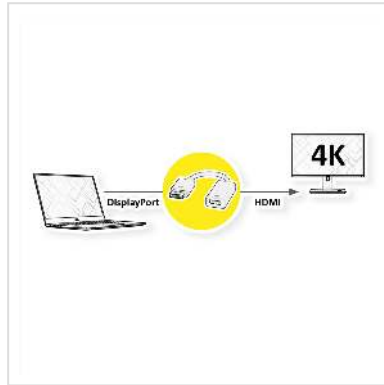

2160p

4K

HDR

**Câble adaptateur DisplayPort vers HDMI pour connecter par exemple une carte graphique DP à un écran HDMI - avec une résolution jusqu'à 3840x2160 @60Hz et support HDR 10 pour des couleurs encore plus riches !**

- Adaptateur avec fiche DisplayPort et prise HDMI
- Pour connecter un appareil source avec DP v1.2 à un moniteur, un téléviseur ou un beamer/projecteur avec une interface HDMI
- Prise en charge du HDR 10 pour des espaces couleurs encore meilleurs
- Adaptateur de câble DisplayPort v1.2, avec résolution jusqu'à 3840x2160 @60Hz

Remarque: L'adaptateur DisplayPort ne fonctionne que dans un seul sens - le connecteur DisplayPort ne peut être utilisé que du côté de la source de données (par ex. carte graphique).

|                                  |                               |
|----------------------------------|-------------------------------|
| Longueur                         | 0.15 m                        |
| Résolution maximale              | 3840 x 2160 @60Hz (4K, UHD-1) |
| Raccordement face 1 (PC)         | DisplayPort mâle              |
| Raccordement face 2 (Périphérie) | HDMI femelle                  |
| Type de connecteur face 1        | DisplayPort                   |
| Genre du connecteur face 1       | Mâle                          |
| Type de connecteur face 2        | HDMI Type A                   |
| Genre du connecteur face 2       | Femelle                       |
| Actif / Passif                   | passif                        |
| Domaine d'emploi                 | externe                       |
| Particularités techniques        | DisplayPort Version 1.2       |
| Poids                            | 32.1 g                        |
| Hauteur du colis                 | 20 mm                         |
| Largeur du colis                 | 50 mm                         |
| Profondeur du colis              | 50 mm                         |
| Poids du paquet                  | 0.02 kg                       |