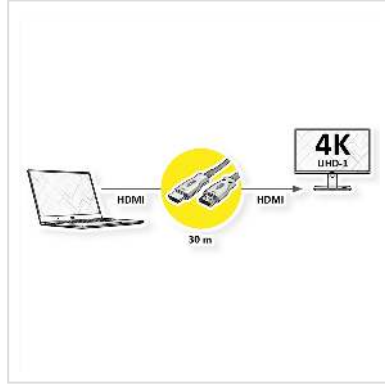

VALUE Câble Ultra HDMI actif optique 4K, 30 m

Numéro d'article	14.99.3481
Constructeur	VALUE
Référence constructeur	14.99.3481
EAN (pièce unique)	7630049623460

Nos câbles UHD (3840x2160 @60Hz) HDMI permettent une connexion à 30m entre vos appareils. le câble actif (AOC) ne nécessite pas d'alimentation séparée et sa forme permet de le passer dans les canaux passe-câbles.

- Distance entre le PC et l'écran jusqu'à 30 mètres
- Solution Hardware, pas de logiciel
- Répéteur de signal intégré dans le connecteur
- Ne nécessite pas d'alimentation externe
- La forme du Répéteur permet le passage dans les canaux de câbles
- Résolution maximale: 3840x2160 @60Hz

Caractéristiques techniques

Constructeur	VALUE
Groupe de produits	Câble
Types de produits	Câble HDMI Ultra HD avec Ethernet
Couleur	noir
Longueur	30 m
Qualité de transmission	HDMI Ultra High Speed (HDMI 2.0)

Résolution maximale	3840 x 2160 @60Hz (4K, UHD-1)
Type de connecteur face 1	HDMI Type A
Genre du connecteur face 1	Mâle
Type de connecteur face 2	HDMI Type A
Genre du connecteur face 2	Mâle
Domaine d'emploi	externe
Blindage du câble	blindé
Particularités techniques	Repeater intégré, adapté aux passe-câbles
Poids	814.3 g
Hauteur du colis	70 mm
Largeur du colis	220 mm
Profondeur du colis	230 mm
Poids du paquet	1.4 kg