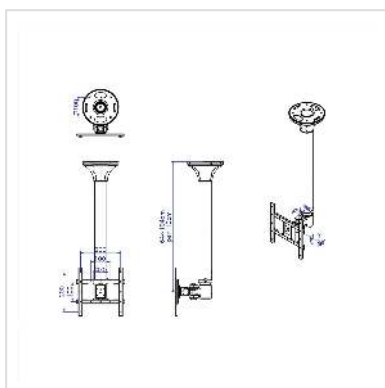

VALUE Bras pour écran LCD, montage au plafond, 2 pivots

Numéro d'article	17.99.1107
Constructeur	VALUE
Référence constructeur	17.99.1107
EAN (pièce unique)	7611990192373

- Le bras pour écran LCD pivotant permet de positionner de façon optimale votre écran
- A fixer au plafond
- Prévu pour écrans avec fixation VESA 75 x 75 mm, VESA 100 x 100 mm, VESA 100 x 200 mm, VESA 200 x 200 mm
- Comprend: bras, visserie, clé 6mm, mise en oeuvre, clips de câbles

Caractéristiques techniques

Constructeur	VALUE
Groupe de produits	Bras pour écrans LCD
Types de produits	Support pour écran
Couleur	noir
Comprend	bras, visserie, clé 6mm, mise en oeuvre, clips de câbles
Portance	20 kg
Nombre de points de pivot	3
Fixation	au plafond
Longueur maximale du bras	645-1045mm
Possibilité de réglage	Jauge à ressort réglable

Nombre de moniteurs	1
VESA 75 x 75 mm	oui
VESA 100 x 100 mm	oui
VESA 200 x 100 mm	oui
VESA 200 x 200 mm	oui
Groupe de matériaux	métal
Particularités techniques	en plus VESA 100x200
Poids	5431.1 g
Hauteur du colis	200 mm
Largeur du colis	180 mm
Profondeur du colis	740 mm
Poids du paquet	6.828 kg