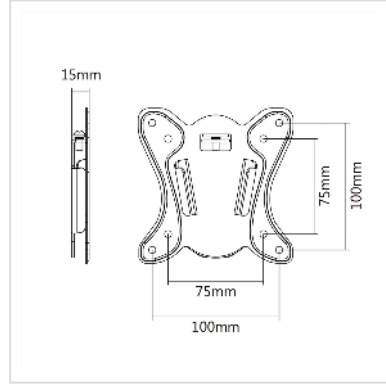

VALUE Fixation LCD, montage mural

Numéro d'article	17.99.1141
Constructeur	VALUE
Référence constructeur	17.99.1141
EAN (pièce unique)	7611990150106

- Montage solide et peu encombrant sur les murs pour écrans LCD
- Prévu pour écrans avec fixations VESA 75 (75 x 75mm) ou VESA 100 (100x100mm)
- 2 parties: la première est fixée au mur et la deuxième est vissée sur l'écran
- L'écran sera alors glissé dans la fixation mural par le haut
- Charge maximale: 20 kg

Caractéristiques techniques

Constructeur	VALUE
Groupe de produits	Bras pour écrans LCD
Types de produits	Bras pour écran, montage mural
Couleur	noir
Portance	20 kg
Nombre de points de pivot	0
Fixation	montage mural
Longueur maximale du bras	20 mm
Possibilité de réglage	Jauge à ressort réglable
Nombre de moniteurs	1
VESA 75 x 75 mm	oui

VESA 100 x 100 mm	oui
Groupe de matériaux	métal
Hauteur	120 mm
Largeur	120 mm
Poids	251.8 g
Hauteur du colis	20 mm
Largeur du colis	130 mm
Profondeur du colis	130 mm
Poids du paquet	0.3 kg