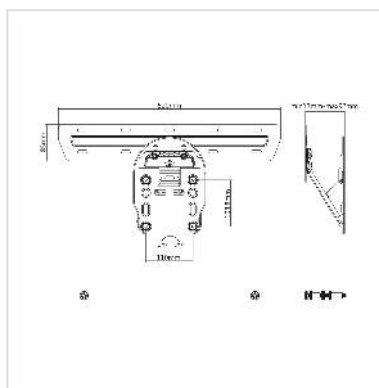

VALUE Support mural pour écrans LCD, extra plat, pour SAMSUNG Q-Série

Numéro d'article	17.99.1166
Constructeur	VALUE
Référence constructeur	17.99.1166
EAN (pièce unique)	7630049610057

Support mural TV pour écrans Samsung® Q-series™ (Q7™ / Q8™ / Q9™) avec un encombrement minimum

- Pour les écrans Samsung® Q-Serie™ (Q7™ / Q8™ / Q9™) jusqu'à 65".
- Capacité de charge jusqu'à 50 kg
- Suspension fixe
- Très petite distance au mur : 17 - 92 mm
- Protection contre le desserrage involontaire des crochets de montage
- inclinaison : +3° ~ -3°
- Support en acier noir massif

Caractéristiques techniques

Constructeur	VALUE
Groupe de produits	Bras pour écrans LCD
Types de produits	Support pour écran
Couleur	noir
Portance	50 kg
Fixation	murale
Inclinable	oui
Rotatif	non

Distance au mur	1.7 cm
Nombre de moniteurs	1
Max. Diagonale de l'écran (pouces)	65 pouces
Groupe de matériaux	métal
Particularités techniques	Convient uniquement pour Samsung Q Series (Q7 / Q8 / Q8 / Q9)
Poids	2005.3 g
Hauteur du colis	70 mm
Largeur du colis	210 mm
Profondeur du colis	570 mm
Poids du paquet	2.5 kg