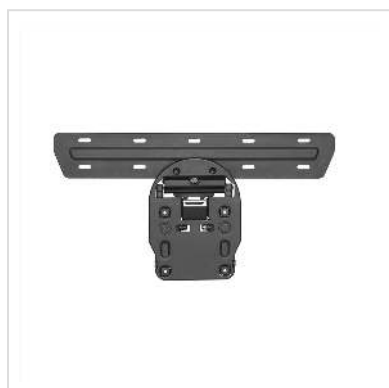

VALUE Support mural pour écrans LCD, extra plat, pour SAMSUNG Q-Série

Numéro d'article	17.99.1166
Constructeur	VALUE
Référence constructeur	17.99.1166
EAN (pièce unique)	7630049610057

Support mural TV pour écrans Samsung® Q-series™ (Q7™ / Q8™ / Q9™) avec un encombrement minimum

- Pour les écrans Samsung® Q-Serie™ (Q7™ / Q8™ / Q9™) jusqu'à 65".
- Capacité de charge jusqu'à 50 kg
- Suspension fixe
- Très petite distance au mur : 17 - 92 mm
- Protection contre le desserrage involontaire des crochets de montage
- inclinaison : +3° ~ -3°
- Support en acier noir massif

Caractéristiques techniques

Constructeur	VALUE
Groupe de produits	Bras pour écrans LCD
Types de produits	Support pour écran
Couleur	noir
Portance	50 kg
Fixation	murale
Inclinable	oui
Rotatif	non

Distance au mur	1.7 cm
Nombre de moniteurs	1
Max. Diagonale de l'écran (pouces)	65 pouces
Groupe de matériaux	métal
Particularités techniques	Convient uniquement pour Samsung Q Series (Q7 / Q8 / Q8 / Q9)
Poids	2005.3 g
Hauteur du colis	70 mm
Largeur du colis	210 mm
Profondeur du colis	570 mm
Poids du paquet	2.5 kg