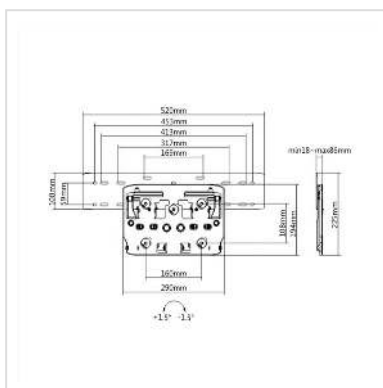

# VALUE Support mural pour écrans LCD, extra plat, pour Samsung® Q-Série™

**Numéro d'article** 17.99.1169  
**Constructeur** VALUE  
**Référence constructeur** 17.99.1169  
**EAN (pièce unique)** 7630049614697

## Support mural TV pour écrans Samsung® Q-series™ (Q7™ / Q8™ / Q9™ / Q7FN™ / Q9FN™) avec un encombrement minimum

- Pour les écrans Samsung® Q-Serie™ (Q7™/Q8™/Q9™/Q7FN™/Q9FN™) jusqu'à 75".
- Capacité de charge jusqu'à 50 kg
- Suspension fixe
- Très petite distance au mur: 17 - 92 mm
- Protection contre le desserrage involontaire des crochets de montage
- inclinaison : +3° ~ -3°
- Support en acier noir massif

### Caractéristiques techniques

Constructeur	VALUE
Groupe de produits	Bras pour écrans LCD
Types de produits	Support pour écran
Couleur	noir
Portance	50 kg
Fixation	murale
Inclinable	oui
Rotatif	non

Distance au mur	1.7 cm
Nombre de moniteurs	1
Max. Diagonale de l'écran (pouces)	75 pouces
Groupe de matériaux	métal
Particularités techniques	Convient uniquement pour Samsung Q Series (Q7™/Q8™/Q9™/Q7FN™/Q9FN™)
Poids	2923.9 g
Hauteur du colis	60 mm
Largeur du colis	250 mm
Profondeur du colis	560 mm
Poids du paquet	3.4 kg