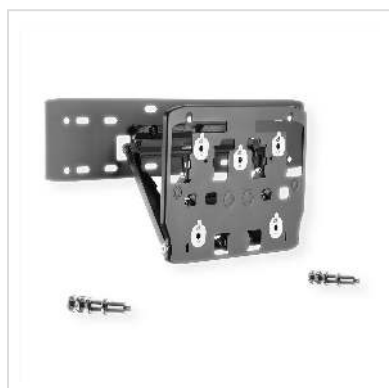

# VALUE Support mural pour écrans LCD, extra plat, pour Samsung® Q-Série™

**Numéro d'article** 17.99.1169  
**Constructeur** VALUE  
**Référence constructeur** 17.99.1169  
**EAN (pièce unique)** 7630049614697

## Support mural TV pour écrans Samsung® Q-series™ (Q7™ / Q8™ / Q9™ / Q7FN™ / Q9FN™) avec un encombrement minimum

- Pour les écrans Samsung® Q-Serie™ (Q7™/Q8™/Q9™/Q7FN™/Q9FN™) jusqu'à 75".
- Capacité de charge jusqu'à 50 kg
- Suspension fixe
- Très petite distance au mur: 17 - 92 mm
- Protection contre le desserrage involontaire des crochets de montage
- inclinaison : +3° ~ -3°
- Support en acier noir massif

### Caractéristiques techniques

Constructeur	VALUE
Groupe de produits	Bras pour écrans LCD
Types de produits	Support pour écran
Couleur	noir
Portance	50 kg
Fixation	murale
Inclinable	oui
Rotatif	non

Distance au mur	1.7 cm
Nombre de moniteurs	1
Max. Diagonale de l'écran (pouces)	75 pouces
Groupe de matériaux	métal
Particularités techniques	Convient uniquement pour Samsung Q Series (Q7™/Q8™/Q9™/Q7FN™/Q9FN™)
Poids	2923.9 g
Hauteur du colis	60 mm
Largeur du colis	250 mm
Profondeur du colis	560 mm
Poids du paquet	3.4 kg