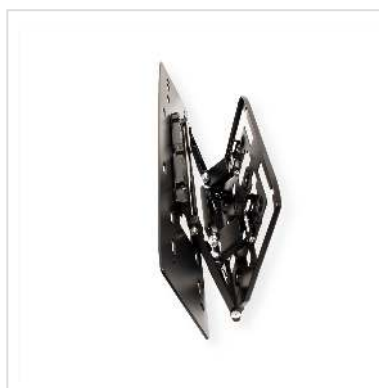

# VALUE Support mural pour écrans LCD, extra plat, pour Samsung® Q-Série™

**Numéro d'article** 17.99.1169  
**Constructeur** VALUE  
**Référence constructeur** 17.99.1169  
**EAN (pièce unique)** 7630049614697

## Support mural TV pour écrans Samsung® Q-series™ (Q7™ / Q8™ / Q9™ / Q7FN™ / Q9FN™) avec un encombrement minimum

- Pour les écrans Samsung® Q-Serie™ (Q7™/Q8™/Q9™/Q7FN™/Q9FN™) jusqu'à 75".
- Capacité de charge jusqu'à 50 kg
- Suspension fixe
- Très petite distance au mur: 17 - 92 mm
- Protection contre le desserrage involontaire des crochets de montage
- inclinaison : +3° ~ -3°
- Support en acier noir massif

### Caractéristiques techniques

Constructeur	VALUE
Groupe de produits	Bras pour écrans LCD
Types de produits	Support pour écran
Couleur	noir
Portance	50 kg
Fixation	murale
Inclinable	oui
Rotatif	non

Distance au mur	1.7 cm
Nombre de moniteurs	1
Max. Diagonale de l'écran (pouces)	75 pouces
Groupe de matériaux	métal
Particularités techniques	Convient uniquement pour Samsung Q Series (Q7™/Q8™/Q9™/Q7FN™/Q9FN™)
Poids	2923.9 g
Hauteur du colis	60 mm
Largeur du colis	250 mm
Profondeur du colis	560 mm
Poids du paquet	3.4 kg