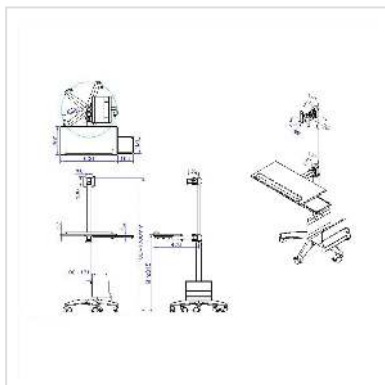

VALUE Support sur roues PC / LCD

Numéro d'article 17.99.1174
Constructeur VALUE
Référence constructeur 17.99.1174
EAN (pièce unique) 7611990198467

- Permet un ajustement très flexible du PC et de l'écran LCD
- Hauteur de l'écran et du support clavier/souris réglable
- Pour montage avec adaptateur VESA 75 (75x75mm) ou VESA 100 (100x100mm)
- Articulation pour l'écran
- Charge maximale: 10 kg
- Hauteur: réglable de 1100 à 1700 mm

Caractéristiques techniques

Constructeur	VALUE
Groupe de produits	Bras pour écrans LCD
Types de produits	Support sur roues
Couleur	argent
Capacité de poids maximale	10 kg
Fixation	sur roues
Possibilité de réglage	Jauge à ressort réglable
Nombre de moniteurs	1

VESA 75 x 75 mm	oui
VESA 100 x 100 mm	oui
Groupe de matériaux	métal
Hauteur	1700 mm
Largeur	600 mm
Profondeur	580 mm
Poids	12.55 kg
Hauteur du colis	180 mm
Largeur du colis	700 mm
Profondeur du colis	1060 mm
Poids du paquet	17.7 kg