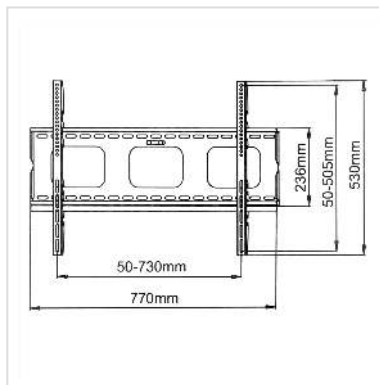

# VALUE Support mural pour écrans LCD, extra plat

**Numéro d'article** 17.99.1214  
**Constructeur** VALUE  
**Référence constructeur** 17.99.1214  
**EAN (pièce unique)** 7611990195121

- Permet d'accrocher les écrans au mur
- Pour écrans de diagonale: 81 à 152 cm (max. VESA 700x500)
- Charge maximale: 80 kg
- Fixation sécurisée
- Très mince écartement au mur: 25 mm
- Sécurité empêchant un démontage impromptu
- Avec niveau à bulle intégré
- Montage flexible - les écrans les plus courants peuvent être montés, malgré des points de fixation d'écartements différents

## Caractéristiques techniques

Constructeur	VALUE
Groupe de produits	Bras pour écrans LCD
Types de produits	Support pour écran
Couleur	noir
Portance	80 kg
Fixation	murale
Rotatif	non
Distance au mur	25 mm
Nombre de moniteurs	1

Max. Diagonale de l'écran (cm)	152 cm
Max. Diagonale de l'écran (pouces)	60 pouces
Min. Diagonale de l'écran (cm)	81 cm
Min. Diagonale de l'écran (pouces)	32 pouces
VESA 200 x 200 mm	oui
VESA 300 x 300 mm	oui
VESA 400 x 200 mm	oui
VESA 400 x 300 mm	oui
VESA 400 x 400 mm	oui
VESA 600 x 200 mm	oui
VESA 600 x 400 mm	oui
VESA 600 x 500 mm	oui
VESA 700 x 500 mm	oui
Groupe de matériaux	métal
Poids	3695.7 g
Hauteur du colis	40 mm
Largeur du colis	250 mm
Profondeur du colis	810 mm
Poids du paquet	4.28 kg