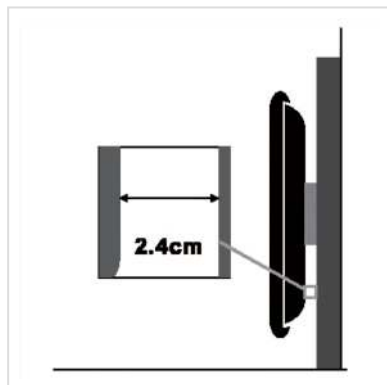

# VALUE Support mural pour écrans LCD, extra plat

**Numéro d'article** 17.99.1214  
**Constructeur** VALUE  
**Référence constructeur** 17.99.1214  
**EAN (pièce unique)** 7611990195121

- Permet d'accrocher les écrans au mur
- Pour écrans de diagonale: 81 à 152 cm (max. VESA 700x500)
- Charge maximale: 80 kg
- Fixation sécurisée
- Très mince écartement au mur: 25 mm
- Sécurité empêchant un démontage impromptu
- Avec niveau à bulle intégré
- Montage flexible - les écrans les plus courants peuvent être montés, malgré des points de fixation d'écartements différents

## Caractéristiques techniques

Constructeur	VALUE
Groupe de produits	Bras pour écrans LCD
Types de produits	Support pour écran
Couleur	noir
Portance	80 kg
Fixation	murale
Rotatif	non
Distance au mur	25 mm
Nombre de moniteurs	1

Max. Diagonale de l'écran (cm)	152 cm
Max. Diagonale de l'écran (pouces)	60 pouces
Min. Diagonale de l'écran (cm)	81 cm
Min. Diagonale de l'écran (pouces)	32 pouces
VESA 200 x 200 mm	oui
VESA 300 x 300 mm	oui
VESA 400 x 200 mm	oui
VESA 400 x 300 mm	oui
VESA 400 x 400 mm	oui
VESA 600 x 200 mm	oui
VESA 600 x 400 mm	oui
VESA 600 x 500 mm	oui
VESA 700 x 500 mm	oui
Groupe de matériaux	métal
Poids	3695.7 g
Hauteur du colis	40 mm
Largeur du colis	250 mm
Profondeur du colis	810 mm
Poids du paquet	4.28 kg