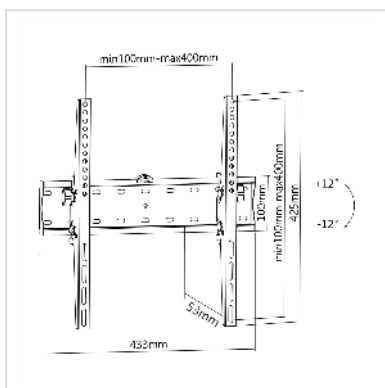

VALUE support mural TV, distance murale 27mm, capacité de charge 40kg, inclinable, noir

Numéro d'article	17.99.1219
Constructeur	VALUE
Référence constructeur	17.99.1219
EAN (pièce unique)	7630049616233

Support mural TV stable et inclinable avec une distance murale de seulement 27 mm - la capacité de charge est de 40 kg et le support supporte le format VESA 400x400 maximum.

- Pour écrans de 32" à 55" (max. VESA 400x400)
- Capacité de charge jusqu'à 40 kg
- Suspension inclinable de +12° à -12°
- Très petite distance au mur de 27mm
- Protection contre le desserrage involontaire des crochets de montage
- Niveau à bulle intégré

Caractéristiques techniques

Constructeur	VALUE
Groupe de produits	Bras pour écrans LCD
Types de produits	Support pour écran
Couleur	noir
Portance	40 kg
Fixation	murale
Possibilité de réglage	Jauge à ressort réglable
Inclinable	oui

Rotatif	non
Distance au mur	2.7 cm
Nombre de moniteurs	1
Max. Diagonale de l'écran (pouces)	55 pouces
Min. Diagonale de l'écran (pouces)	32 pouces
VESA 200 x 200 mm	oui
VESA 300 x 300 mm	oui
VESA 400 x 200 mm	oui
VESA 400 x 400 mm	oui
Groupe de matériaux	métal
Particularités techniques	inclinable
Poids	1482.2 g
Hauteur du colis	100 mm
Largeur du colis	60 mm
Profondeur du colis	450 mm
Poids du paquet	1.6 kg