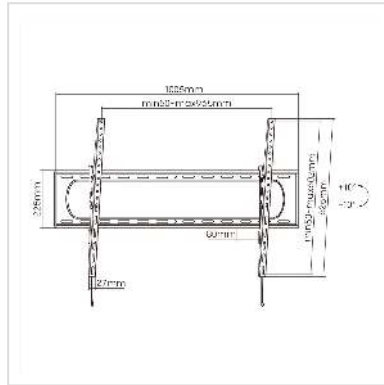

# VALUE Support mural TV, distance murale de 80 mm, inclinable, <304,8cm/120", <120kg

<b>Numéro d'article</b>	17.99.1225
<b>Constructeur</b>	VALUE
<b>Référence constructeur</b>	17.99.1225
<b>EAN (pièce unique)</b>	7630049628373

**Support mural TV stable et inclinable avec une distance murale de seulement 80 mm - la capacité de charge est de 120 kg et le support supporte le format VESA 900x600 maximum.**

- Pour écrans de 60" à 120" (max. VESA 900x600)
- Capacité de charge jusqu'à 120 kg
- Suspension inclinable
- Très petite distance au mur de 80 mm
- Protection contre le desserrage involontaire des crochets de montage
- Niveau à bulle intégré

Rotatif	non
Distance au mur	80 mm
Nombre de moniteurs	1
Max. Diagonale de l'écran (cm)	304.8 cm
Max. Diagonale de l'écran (pouces)	120 pouces
Min. Diagonale de l'écran (cm)	152 cm
Min. Diagonale de l'écran (pouces)	60 pouces
VESA 75 x 75 mm	oui
VESA 100 x 100 mm	oui
VESA 200 x 100 mm	oui
VESA 200 x 200 mm	oui
VESA 300 x 200 mm	oui
VESA 300 x 300 mm	oui
VESA 400 x 200 mm	oui
VESA 400 x 300 mm	oui
VESA 400 x 400 mm	oui
VESA 600 x 200 mm	oui
VESA 600 x 400 mm	oui
VESA 800 x 400 mm	oui
VESA 800 x 500 mm	oui
VESA 800 x 600 mm	oui
VESA 900 x 600 mm	oui
Groupe de matériaux	métal
Particularités techniques	inclinable
Hauteur	625 mm
Largeur	1005 mm
Profondeur	80 mm

Poids	4.25 kg
Hauteur du colis	50 mm
Largeur du colis	230 mm
Profondeur du colis	1030 mm
Poids du paquet	5 kg