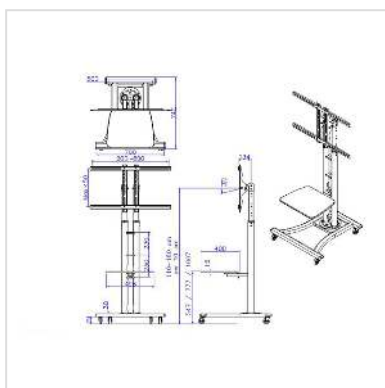

# VALUE Support LCD/TV sur roues, jusqu'à 50kg (27" - 60"), argent

<b>Numéro d'article</b>	17.99.1320
<b>Constructeur</b>	VALUE
<b>Référence constructeur</b>	17.99.1320
<b>EAN (pièce unique)</b>	7611990198474

Le support sur roulettes pour écrans LCD permet une utilisation mobile lors de vos présentations!

- Pour la fixation d'écrans de:
  - Horizontal: jusqu'à 80 cm
  - Vertical: jusqu'à 45 cm
- Charge maximale: 50 kg
- L'écran peut être incliné de 15°
- Double colonne pour une plus grande stabilité
- Diagonale d'écran maximale: 69- 152 cm
- Hauteur réglable: de 110 à 180 cm
- Etagère pour lecteur / PC (LxP): 498 x 400 mm
- Dimension du cadre (LxP): 700 x 742 mm
- Passe-câbles intégré dans la colonne

## Caractéristiques techniques

Constructeur	VALUE
Groupe de produits	Bras pour écrans LCD
Types de produits	Support sur roues
Couleur	argent
Portance	50 kg
Fixation	sur roues

Possibilité de réglage	Jauge à ressort réglable
Inclinable	oui
Réglable en hauteur	oui
Nombre de moniteurs	1
Max. Diagonale de l'écran (cm)	152 cm
Max. Diagonale de l'écran (pouces)	60 pouces
Min. Diagonale de l'écran (cm)	69 cm
Min. Diagonale de l'écran (pouces)	27 pouces
VESA 200 x 200 mm	oui
VESA 300 x 300 mm	oui
VESA 400 x 200 mm	oui
VESA 400 x 300 mm	oui
VESA 400 x 400 mm	oui
VESA 600 x 200 mm	oui
VESA 600 x 400 mm	oui
VESA 800 x 400 mm	oui
Groupe de matériaux	métal
Particularités techniques	Hauteur de 110 à 180 cm
Poids	30.75 kg
Hauteur du colis	250 mm
Largeur du colis	790 mm
Profondeur du colis	1100 mm
Poids du paquet	40 kg