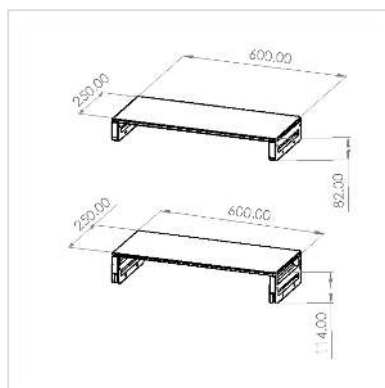

VALUE Support pour écran / ordinateur portable, réglable en hauteur

Numéro d'article	17.99.1340
Constructeur	VALUE
Référence constructeur	17.99.1340
EAN (pièce unique)	7630049611429

Support en bois pour écran / ordinateur portable, réglable en hauteur sur 2 niveaux, pour un poste de travail propre et rangé.

- Grande surface de plateforme (600x250mm) pour poser par exemple un écran, un ordinateur portable ainsi que des haut-parleurs ou porte-stylos
- Sous la plate-forme se trouve beaucoup d'espace pour ranger des documents ou glisser le clavier
- Encoche à l'arrière pour le passage des câbles
- Capacité de charge jusqu'à 20 kg
- Dimensions (LxHxP): 600 x (90/115) x 620mm
- Couleur: noir

Caractéristiques techniques

Constructeur	VALUE
Groupe de produits	Bras pour écrans LCD
Types de produits	Support écran
Couleur	noir
Portance	20 kg
Possibilité de réglage	Jauge à ressort réglable
Inclinable	non

Réglable en hauteur	oui
Nombre de moniteurs	1
Groupe de matériaux	bois
Hauteur	115 mm
Largeur	600 mm
Profondeur	250 mm
Poids	1684.3 g
Hauteur du colis	50 mm
Largeur du colis	260 mm
Profondeur du colis	610 mm
Poids du paquet	2 kg