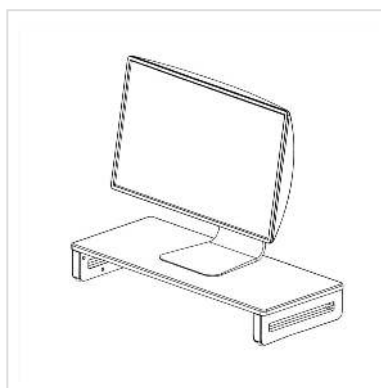

VALUE Support pour écran / ordinateur portable, réglable en hauteur

Numéro d'article	17.99.1340
Constructeur	VALUE
Référence constructeur	17.99.1340
EAN (pièce unique)	7630049611429

Support en bois pour écran / ordinateur portable, réglable en hauteur sur 2 niveaux, pour un poste de travail propre et rangé.

- Grande surface de plateforme (600x250mm) pour poser par exemple un écran, un ordinateur portable ainsi que des haut-parleurs ou porte-stylos
- Sous la plate-forme se trouve beaucoup d'espace pour ranger des documents ou glisser le clavier
- Encoche à l'arrière pour le passage des câbles
- Capacité de charge jusqu'à 20 kg
- Dimensions (LxHxP): 600 x (90/115) x 620mm
- Couleur: noir

Caractéristiques techniques

Constructeur	VALUE
Groupe de produits	Bras pour écrans LCD
Types de produits	Support écran
Couleur	noir
Portance	20 kg
Possibilité de réglage	Jauge à ressort réglable
Inclinable	non

Réglable en hauteur	oui
Nombre de moniteurs	1
Groupe de matériaux	bois
Hauteur	115 mm
Largeur	600 mm
Profondeur	250 mm
Poids	1684.3 g
Hauteur du colis	50 mm
Largeur du colis	260 mm
Profondeur du colis	610 mm
Poids du paquet	2 kg