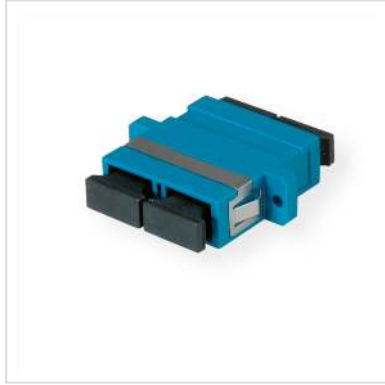

VALUE Coupleur optique SC/SC duplex, OS2, Z

Numéro d'article	21.99.0657
Constructeur	VALUE
Référence constructeur	21.99.0657
EAN (pièce unique)	7611990127573

- Coupleur fibre optique pour le prolongement de fibre ou la mise en place en panneau de brassage
- Douille en zirconium (Z), boîtier plastique (turquoise), Singlemode

Caractéristiques techniques

Constructeur	VALUE
Groupe de produits	Technique de raccordement FO
Types de produits	connecteurs de fils
Couleur	bleu
Hauteur	10 mm
Largeur	35 mm
Profondeur	28 mm
Poids	7.2 g
Hauteur du colis	30 mm
Largeur du colis	20 mm
Profondeur du colis	10 mm
Poids du paquet	0.01 kg