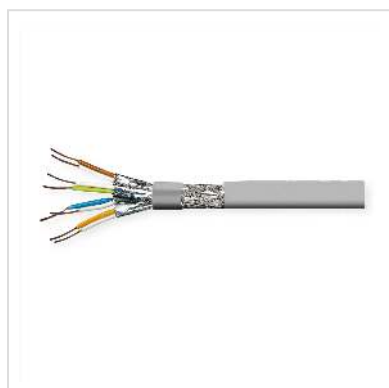

VALUE Câble Cat.8 (Classe I) S/FTP (PiMF-) rigide AWG22, LSOH, gris, 100 m

Numéro d'article	21.99.1800
Constructeur	VALUE
Référence constructeur	21.99.1800
EAN (pièce unique)	7630049627550

La catégorie 8, le standard dans le câblage Twisted-Pair des générations futures, permet une transmission des données jusqu'à 4 fois plus rapide sur les mêmes câbles, et soutient les applications 25GBASE-T- et 40GBASE-T sur de courtes distances (jusqu'à 30 mètres).

- Câble d'installation doublement blindé (PiMF)
- Catégorie 8.1, prévu pour les transmissions de 10 GBit à 40 GBit
- Impédance: 100 Ohm
- Couleur: gris
- Structure: 8 fils, cuivre, massif, blindage par paire par feuille d'aluminium, blindage total par tresse en cuivre étamé

Caractéristiques techniques

Constructeur	VALUE
Groupe de produits	Câble Twisted Pair
Types de produits	Câble d'installation
Couleur	gris
Longueur	100 m

Contenu	100 m
Type de protection	S/FTP (PiMF)
Qualité de transmission	Cat8.1 / Class I
Impédance	100 Ohm
Nombre de fils	8
Diamètre des fils (AWG)	AWG 22
Type de fils	Fil solide
Couleur (câble)	gris
Ø externe du câble	8,4mm
Câble LSOH	oui
Matériel du manteau extérieur du câble	LSOH
Classe de protection d'incendie	Dca
Température de fonctionnement min.	-20 °C
Température de fonctionnement max.	75 °C
Poids	7363 g
Hauteur du colis	300 mm
Largeur du colis	250 mm
Profondeur du colis	300 mm
Poids du paquet	8 kg