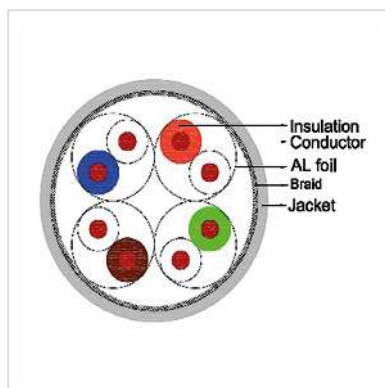

VALUE Câble Cat.8 (Classe I) S/FTP (PiMF-) rigide AWG22, LSOH, gris, 100 m

Numéro d'article	21.99.1800
Constructeur	VALUE
Référence constructeur	21.99.1800
EAN (pièce unique)	7630049627550

La catégorie 8, le standard dans le câblage Twisted-Pair des générations futures, permet une transmission des données jusqu'à 4 fois plus rapide sur les mêmes câbles, et soutient les applications 25GBASE-T- et 40GBASE-T sur de courtes distances (jusqu'à 30 mètres).

- Câble d'installation doublement blindé (PiMF)
- Catégorie 8.1, prévu pour les transmissions de 10 GBit à 40 GBit
- Impédance: 100 Ohm
- Couleur: gris
- Structure: 8 fils, cuivre, massif, blindage par paire par feuille d'aluminium, blindage total par tresse en cuivre étamé

Caractéristiques techniques

Constructeur	VALUE
Groupe de produits	Câble Twisted Pair
Types de produits	Câble d'installation
Couleur	gris
Longueur	100 m

Contenu	100 m
Type de protection	S/FTP (PiMF)
Qualité de transmission	Cat8.1 / Class I
Impédance	100 Ohm
Nombre de fils	8
Diamètre des fils (AWG)	AWG 22
Type de fils	Fil solide
Couleur (câble)	gris
Ø externe du câble	8,4mm
Câble LSOH	oui
Matériel du manteau extérieur du câble	LSOH
Classe de protection d'incendie	Dca
Température de fonctionnement min.	-20 °C
Température de fonctionnement max.	75 °C
Poids	7363 g
Hauteur du colis	300 mm
Largeur du colis	250 mm
Profondeur du colis	300 mm
Poids du paquet	8 kg