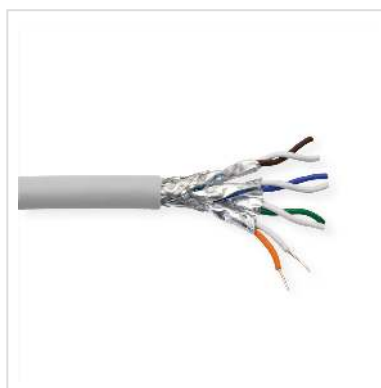

VALUE Câble Cat.8 (Classe I) S/FTP (PiMF-) rigide AWG22, LSOH, gris, 100 m

Numéro d'article	21.99.1800
Constructeur	VALUE
Référence constructeur	21.99.1800
EAN (pièce unique)	7630049627550

La catégorie 8, le standard dans le câblage Twisted-Pair des générations futures, permet une transmission des données jusqu'à 4 fois plus rapide sur les mêmes câbles, et soutient les applications 25GBASE-T- et 40GBASE-T sur de courtes distances (jusqu'à 30 mètres).

- Câble d'installation doublement blindé (PiMF)
- Catégorie 8.1, prévu pour les transmissions de 10 GBit à 40 GBit
- Impédance: 100 Ohm
- Couleur: gris
- Structure: 8 fils, cuivre, massif, blindage par paire par feuille d'aluminium, blindage total par tresse en cuivre étamé

Caractéristiques techniques

Constructeur	VALUE
Groupe de produits	Câble Twisted Pair
Types de produits	Câble d'installation
Couleur	gris
Longueur	100 m

Contenu	100 m
Type de protection	S/FTP (PiMF)
Qualité de transmission	Cat8.1 / Class I
Impédance	100 Ohm
Nombre de fils	8
Diamètre des fils (AWG)	AWG 22
Type de fils	Fil solide
Couleur (câble)	gris
Ø externe du câble	8,4mm
Câble LSOH	oui
Matériel du manteau extérieur du câble	LSOH
Classe de protection d'incendie	Dca
Température de fonctionnement min.	-20 °C
Température de fonctionnement max.	75 °C
Poids	7363 g
Hauteur du colis	300 mm
Largeur du colis	250 mm
Profondeur du colis	300 mm
Poids du paquet	8 kg