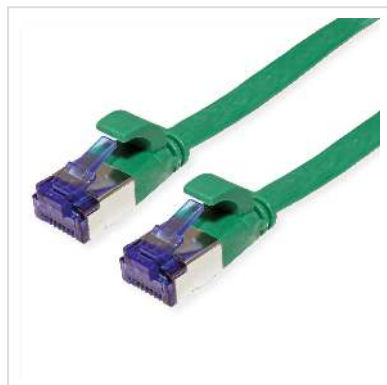

Cordon VALUE Cat.6A (Classe EA) F/UTP confectionné, plat, vert, 5 m

Numéro d'article 21.99.2145
Constructeur VALUE
Référence constructeur 21.99.2145
EAN (pièce unique) 7630049623262

Cordon blindé confectionné extra-plat avec connecteurs RJ-45.

- Cordon plat adapté aux endroits étriqués.
- Cordon résistant grâce à la protection anti-pliage moulée.
- S'adapte à une utilisation comme cordon de brassage ou de liaison ou encore comme câble de raccordement.
- Assignation des connecteurs 1:1 selon la norme EIA / TIA 568, 8 fils.
- Structure: tresse de 8 fils, blindage total par feuille d'aluminium.
- Contacts dorés.

Caractéristiques techniques

Constructeur	VALUE
Groupe de produits	Câble Twisted Pair
Types de produits	Cordon F/UTP
Couleur	vert
Longueur	5 m
Type de protection	FTP

Qualité de transmission	Cat6A / Class EA
Impédance	100 Ohm
Nombre de fils	8
Type de fils	Tresse
Croisé	non
Câble ruban	oui
Couleur (douille)	vert
Câble LSOH	non
Type de connecteur face 1	RJ-45
Genre du connecteur face 1	Mâle
Type de connecteur face 2	RJ-45
Genre du connecteur face 2	Mâle
Connecteur type RJ45	Standard
Particularités techniques	Câble plat
Poids	90.9 g
Hauteur du colis	20 mm
Largeur du colis	120 mm
Profondeur du colis	120 mm
Poids du paquet	0.025 kg