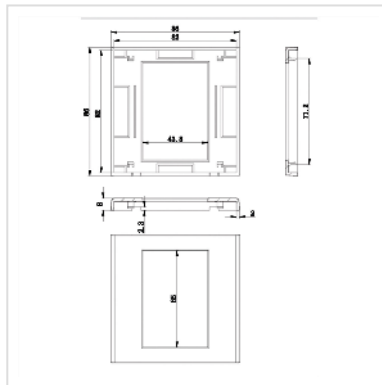

VALUE Système A/V, Cadre pour boîtier

Numéro d'article	25.99.8200
Constructeur	VALUE
Référence constructeur	25.99.8200
EAN (pièce unique)	7611990118434

Cadre pour boîtier audio/vidéo

Système de branchement Multimédia: grâce au système modulaire de branchement Multimédia, le raccordement des prises audio, vidéo et réseau se fait sans problème. C'en est fini une fois pour toute des salades de câbles et des fils courant le long des planchers! Ce système à bas coût est ajustable car il peut être étendu à tout moment à de nouvelles interfaces.

- Cadre à mettre en place sur le boîtier mural
- Le cadre peut accueillir 3 modules ou caches
- Dimensions: 86 x 86 mm, ouverture: ~ 44 x 66 mm

Caractéristiques techniques

Constructeur	VALUE
Groupe de produits	Adaptateur, Termineur, Convertisseur
Types de produits	Système de branchement Multimédia
Couleur	gris
Hauteur	86 mm
Largeur	86 mm
Profondeur	8 mm
Poids	29.2 g
Hauteur du colis	10 mm