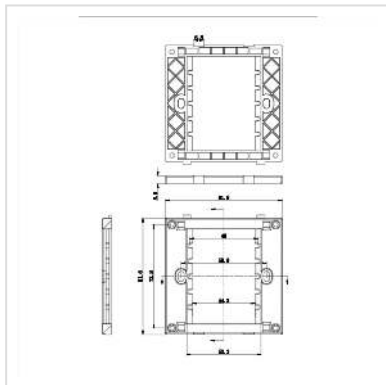

VALUE Système A/V, Cadre pour boîtier

Numéro d'article	25.99.8200
Constructeur	VALUE
Référence constructeur	25.99.8200
EAN (pièce unique)	7611990118434

Cadre pour boîtier audio/vidéo

Système de branchement Multimédia: grâce au système modulaire de branchement Multimédia, le raccordement des prises audio, vidéo et réseau se fait sans problème. C'en est fini une fois pour toute des salades de câbles et des fils courant le long des planchers! Ce système à bas coût est ajustable car il peut être étendu à tout moment à de nouvelles interfaces.

- Cadre à mettre en place sur le boîtier mural
- Le cadre peut accueillir 3 modules ou caches
- Dimensions: 86 x 86 mm, ouverture: ~ 44 x 66 mm

Caractéristiques techniques

Constructeur	VALUE
Groupe de produits	Adaptateur, Termineur, Convertisseur
Types de produits	Système de branchement Multimédia
Couleur	gris
Hauteur	86 mm
Largeur	86 mm
Profondeur	8 mm
Poids	29.2 g
Hauteur du colis	10 mm