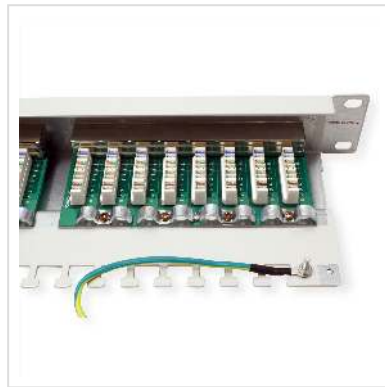

VALUE Panneau de brassage Cat.5e (Classe D), 24P, blindé, gris

Numéro d'article	26.99.0329
Constructeur	VALUE
Référence constructeur	26.99.0329
EAN (pièce unique)	7611990173907

- 24 ports RJ-45 blindés
- Le panneau correspond aux normes d'un link Cat. 5e selon EIA/TIA 568 TSB40a
- Raccordement des câbles par l'arrière réalisé grâce aux pinces LSA (code de couleur imprimé selon la norme EIA/TIA 568)
- Boîtier et couvercle en acier
- Couleur: gris clair

Caractéristiques techniques

Constructeur	VALUE
Groupe de produits	Technique de raccordement TP
Types de produits	Panneau de brassage Cat.5e
Couleur	gris
Type de protection	blindé
Qualité de transmission	Cat5e / Class D
Système d'armoire	Technique 19"-/10"
Nombre de ports	24
Raccordement de câble	Krone LSAplus
Attribution	EIA/TIA 568A & 568B
Montage modulaire	non

Contact du blindage	oui
Embout de soulagement	oui
Direction de la prise	droit
Unité de hauteur	1 UH
Hauteur	44.5 mm
Largeur	482.5 mm
Profondeur	100 mm
Poids	1461 g
Hauteur du colis	40 mm
Largeur du colis	120 mm
Profondeur du colis	520 mm
Poids du paquet	1.686 kg