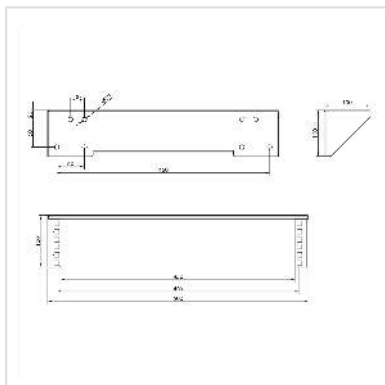

Support 19" mural / sous le bureau, 2 UH, noir

Numéro d'article	26.99.0411
Constructeur	VALUE
Référence constructeur	26.99.0411
EAN (pièce unique)	7630049627154

Support pour composants 19 pouces à monter sous le plateau du bureau ou au mur

- Support de montage simple de 2 U pour composants 19".
- Grâce aux trous correspondants dans la tôle de fond, le support peut être fixé aussi bien sous un plateau de bureau que sur un mur

Caractéristiques techniques

Constructeur	VALUE
Groupe de produits	Armoires 19"-/10"
Types de produits	Boîtiers 19" et muraux
Couleur	noir
Surface utile (LxP)	435 x 250 mm
Portance maximale	10 kg
Hauteur nécessaire	2 UH
Poids	880.4 g
Hauteur du colis	100 mm
Largeur du colis	110 mm
Profondeur du colis	520 mm
Poids du paquet	1 kg