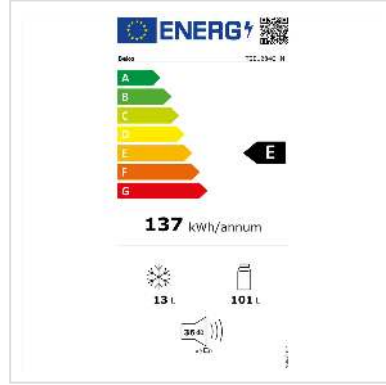

Beko Réfrigérateur Table Top TSE1284CHN

Numéro d'article	04.07.0075
Constructeur	Beko
Référence constructeur	TSE1284CHN
EAN (pièce unique)	8690842453335

Le réfrigérateur de table TSE1284CHN de Beko, avec ses étagères et son tiroir, est parfait comme mini-bar ou mini-frigo. La capacité dans la section réfrigérateur est de 101l et dans la section congélateur de 13l.

Caractéristiques techniques

Constructeur	Beko
Groupe de produits	Réfrigération et congélation

Types de produits	frigo
Couleur	blanc
Description du modèle	TSE1284CHN
Forme de construction	Autoportant
Classe d'énergie efficace (A-G)	E
Consommation annuelle d'énergie	137 kWh
Niveau de pression acoustique	36 dB
Total usable volume	114 l
Compartment de congélation de volume utile	13 l
Section de refroidissement du volume utile	101 l
Doorstop	droit
Arrêtez le changement	oui
Type de réfrigérateur	Réfrigérateur avec compartiment congélateur
Groupe de couleurs	blanc
Couleur de la porte	blanc
No Frost System	non
Éclairage intérieur	oui
Affichage de la température	A l'intérieur
Distributeur d'eau	non
Distributeur de glaçons	non
Raccordement fixe à l'eau	non
Tension d'entrée	230 V
Hauteur	846 mm