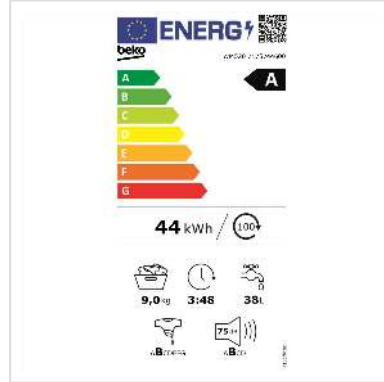

Beko lave-linge WM520, 9kg, A-10%, manhattan gray

Numéro d'article 04.07.0111
Constructeur Beko
Référence constructeur WM520
EAN (pièce unique) 8690842513251

Avec le lave-linge Beko, vous pouvez laver votre linge en profondeur, vous avez une faible consommation d'énergie et un faible niveau sonore.

Classe d'énergie efficace (A-G)	A
---------------------------------	---

Consommation d'énergie pour 100 cycles de lavage	44 kWh
--	--------

Nombre de programmes	14
----------------------	----

Affichage	oui
-----------	-----