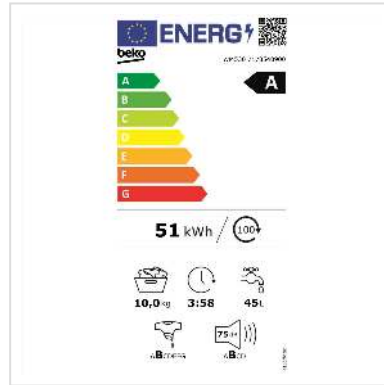

Beko lave-linge WM530, 10kg, A, blanc

Numéro d'article	04.07.0112
Constructeur	Beko
Référence constructeur	WM530
EAN (pièce unique)	8690842513268

Avec le lave-linge Beko, vous pouvez laver votre linge en profondeur, vous avez une faible consommation d'énergie et un faible niveau sonore.

Groupe de couleurs	blanc
--------------------	-------

Couleur de la porte	noir
---------------------	------

Vitesse d'essorage max.	1400 RPM
-------------------------	----------

Hauteur	840 mm
---------	--------