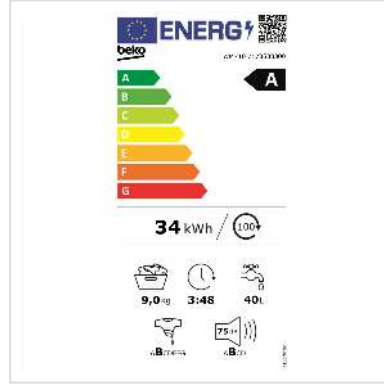

# Beko lave-linge WM710, 9kg, A-30%, blanc

**Numéro d'article** 04.07.0113  
**Constructeur** Beko  
**Référence constructeur** WM710  
**EAN (pièce unique)** 8690842524981

**Avec le lave-linge Beko, vous pouvez laver votre linge en profondeur, vous avez une faible consommation d'énergie et un faible niveau sonore.**