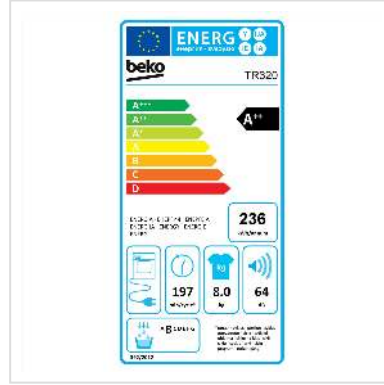

Beko Sèche-linge TR320, 8kg, A++, blanc

Numéro d'article	04.07.0115
Constructeur	Beko
Référence constructeur	TR320
EAN (pièce unique)	8690842535635

Grâce au sèche-linge Beko, vos vêtements sèchent rapidement et leur couleur reste éclatante.

Caractéristiques techniques

Constructeur	Beko
Groupe de produits	Lavage et séchage
Types de produits	Sèche-linge
Couleur	blanc
Description du modèle	TR320

Rotation du niveau de bruit (max.)	64 dB
Classe d'énergie efficace	A++
Consommation annuelle d'énergie	236 kWh
Verrouillage enfant	oui
Affichage	oui
Capacité de chargement de séchage	8 kg
Pli	oui
Groupe de couleurs	blanc
Couleur de la porte	noir
Programmes secs	15
Hauteur	846 mm
Largeur	597 mm
Profondeur	543 mm
Poids	39.5 kg
Hauteur du colis	885 mm
Largeur du colis	650 mm
Profondeur du colis	600 mm
Poids du paquet	40.5 kg